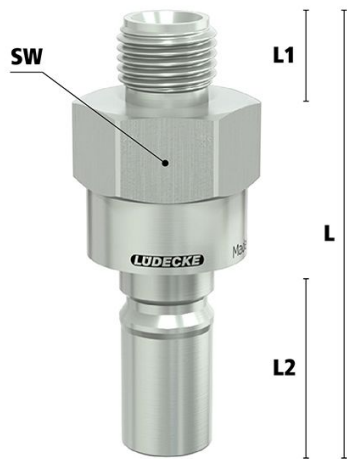

Artikelnummer	Schroefdraad	L	SW	L1	L2	Gewicht
ESCBN614NAAB	1/4" BSPP	59,5	22	11	27,5	78
ESCBN638NAAB	3/8" BSPP	59,5	22	11	27,5	83
ESCBN612NAAB	1/2" BSPP	59,5	22	12	27,5	84
ESCBN61415NAAB	M14x1,5	59,5	22	11	27,5	79
ESCBN61615NAAB	M16x1,5	59,5	22	11	27,5	81