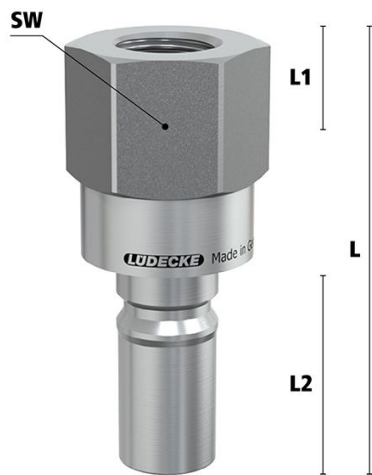

Artikelnummer	Schroefdraad	L	SW	L1	L2	Gewicht
ESCBE614NIAB	1/4" BSPP	54	22	9	27,5	85
ESCBE638NIAB	3/8" BSPP	54	22	9	27,5	79
ESCBE612NIAB	1/2" BSPP	59	24	12	27,5	88