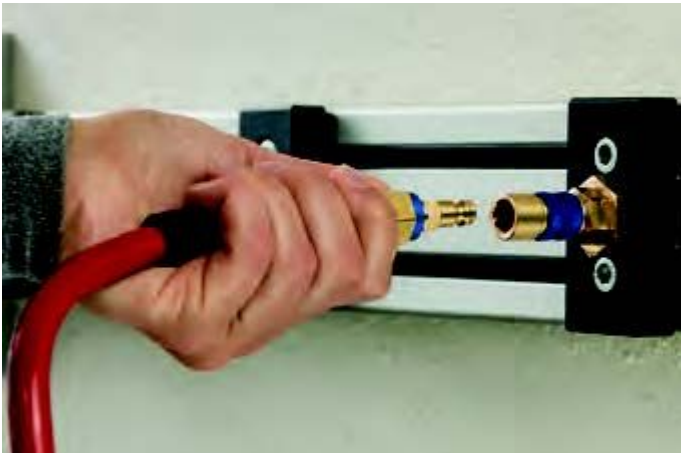

### Algemene specificaties

- Met één hand te bedienen
- Alternatief voor Rectus 95/96 en Cejn 320
- Messing 58
- Met verschillende kleuren geanodiseerd gekarteld aluminium hulslen op zowel de koppelingen als de insteeknippels voor visuele duiding diverse media
- Insteeknippels met hulslen in diverse vormen. Alleen de juiste vorm (en kleur) past bij de snelkoppeling koppeling met dezelfde kleur.

### (Ont)Koppelen van snelkoppelingen met kleurcodering

Koppelen: steek de insteeknippel in de koppeling.

Ontkoppelen: Schuif de huls van de koppeling naar achteren.

### Koppeling - nippel

Bij deze uitvoering is alleen de koppeling voorzien van een klep (single shut-off). De insteeknippel heeft een full flow functie, dus heeft deze geen klep. Bij nog aanwezige druk aan de zijde van de insteeknippel kan de nippel bij het ontkoppelen losschieten (niet conform ARBO).