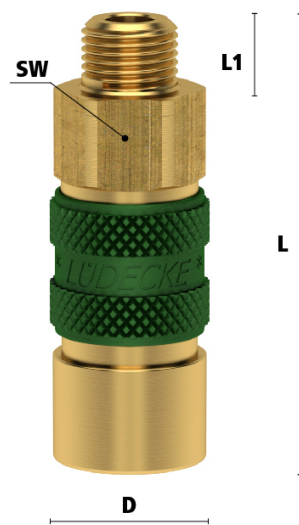

Bediening	Één hand
Media	Diverse

Enkelzijdige afsluiting

Bij deze uitvoering is alleen de koppeling voorzien van een klep (single shut-off). De insteeknippel heeft een full flow functie, dus heeft deze geen klep. Bij nog aanwezige druk aan de zijde van de insteeknippel kan de nippel bij het ontkoppelen losschieten (niet conform ARBO).

Dimensies

Artikelnummer	Draad	L	SW	D	L1	Gewicht
ESMK18AG	1/8" BSPP	47	14	16	7	35
ESMK14AG	1/4" BSPP	49	17	16	9	44