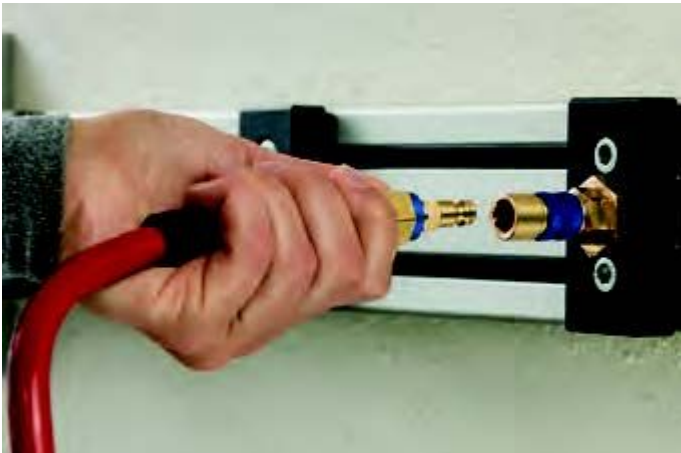

ESMK VE KOPP DN5 G1/4 BU GROEN

Product Images

Algemene specificaties

- Met één hand te bedienen
- Alternatief voor Rectus 95/96 en Cejn 320
- Messing 58
- Met verschillende kleuren geanodiseerd gekarteld aluminium hulslen op zowel de koppelingen als de insteeknippels voor visuele duiding diverse media
- Insteeknippels met hulslen in diverse vormen. Alleen de juiste vorm (en kleur) past bij de snelkoppeling koppeling met dezelfde kleur.

(Ont)Koppelen van snelkoppelingen met kleurcodering

Koppelen: steek de insteeknippel in de koppeling.

Ontkoppelen: Schuif de huls van de koppeling naar achteren.

Materialen

| | |
|------------------------|---|
| Body | Messing MS 58 |
| Huls | Geanodiseerd aluminium |
| Body klep | Messing MS 58 |
| Klep | Messing MS 58 |
| Plug | Messing MS 58 met geanodiseerd aluminium ring |
| Vering | RVS 1.4310 |
| Schraapring | RVS 1.4310 |
| Lagers | RVS 1.3541 |
| Afdichtingen | NBR |
| Afdichtingsring | PVC type HPD |

Enkelzijdige afsluiting

Koppeling - nippel

Bij deze uitvoering is alleen de koppeling voorzien van een klep (single shut-off). De insteeknippel heeft een full flow functie, dus heeft deze geen klep. Bij nog aanwezige druk aan de zijde van de insteeknippel kan de nippel bij het ontkoppelen losschieten (niet conform ARBO).