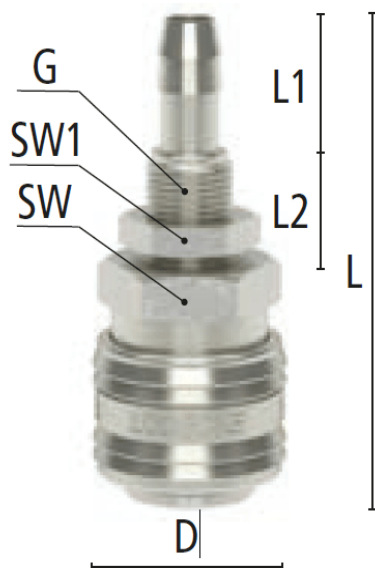

Let op: deze koppelingen kunnen gebruikt worden met insteeknippels DN 7.2 zonder klep. Echter, dubbelzijdige afsluiting insteeknippels kunnen niet verbonden worden met de standaard DN 7.2 koppelingen.

Dimensies

Artikelnummer	Slang	L	SW	D	L1	L2	SW1	G	Gewicht
ESN8TSVAB	6 mm	62	22	27	17	14	17	M12x1	87
ESN8TSVAB	8 mm	62	22	27	17	14	17	M12x1	88
ESN10TSVAB	10 mm	70	22	27	25	14	19	M14x1	90