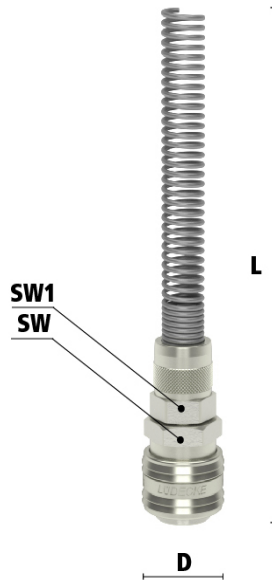

Let op: deze koppelingen kunnen gebruikt worden met insteeknippels DN 7.2 zonder klep. Echter, dubbelzijdige afsluiting insteeknippels kunnen niet verbonden worden met de standaard DN 7.2 koppelingen.

Dimensies

Artikelnummer	Slang	L	SW	D	SW1	Gewicht
ESN4TQFAB	4x6 mm	125	22	27	12	85
ESN5TQFAB	5x8 mm	130	22	27	14	88
ESN6TQFAB	6x8 mm	130	22	27	14	90
ESN65TQFAB	6,5x10 mm	130	22	27	17	95
ESN8TQFAB	8x10 mm	136	22	27	19	120
ESN812TQFAB	8x12 mm	140	22	27	19	130
ESN9TQFAB	9x12 mm	126	22	27	19	141