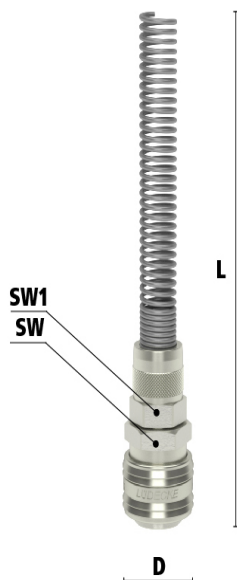

## Materialen

<b>Body</b>	Messing MS 58 vernikkeld
<b>Huls</b>	Messing MS 58 vernikkeld
<b>Body klep</b>	Messing MS 58 vernikkeld
<b>Klep</b>	Messing MS 58 vernikkeld
<b>Plug</b>	Messing MS 58 vernikkeld
<b>Vering</b>	RVS 1.4310
<b>Pen</b>	RVS 1.4305
<b>Afdichtingen</b>	NBR

## Enkelzijdige afsluiting

*Koppeling met klep - nippel zonder klep*

**Let op:** Wanneer de koppeling niet met de nippel gekoppeld is bestaat er kans op lekkage uit de nippel.

## Dimensies

Artikelnummer	Slang	L	SW	D	SW1	Gewicht
ESN4TQF	4x6 mm	125	22	27	12	85
ESN58TQF	5x8 mm	130	22	27	14	88
ESN6TQF	6x8 mm	130	22	27	14	90
ESN65TQF	6,5x10 mm	130	22	27	17	95
ESN8TQF	8x10 mm	136	22	27	19	120
ESN812TQF	8x12 mm	140	22	27	19	130
ESN9TQF	9x12 mm	126	22	27	19	141

## Additional Information

---

EAN Code	8719426592779
Artikelnummer	ESN58TQF
Doorlaat	DN 7,2
Fabrikant	Ludecke
Insteeknippel of snelkoppeling?	Snelkoppeling
Profiel	Overig
Veiligheidsnorm	Niet conform ARBO
Aansluiting	5x8 mm
Bediening	Schuifhuls
Klep	Ja, enkelvoudige afsluiting
Materiaal	Messing vernikkeld
Type aansluiting	Opschroefwartel