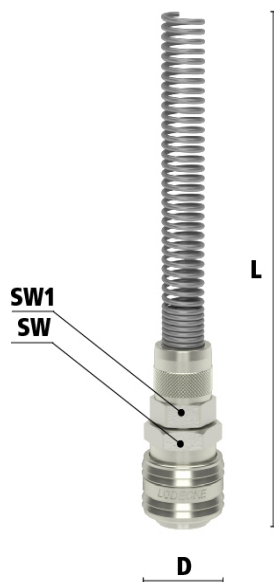

## Materialen

<b>Body</b>	Messing MS 58 vernikkeld
<b>Huls</b>	Messing MS 58 vernikkeld
<b>Body klep</b>	Messing MS 58 vernikkeld
<b>Klep</b>	Messing MS 58 vernikkeld
<b>Plug</b>	Messing MS 58 vernikkeld
<b>Vering</b>	RVS 1.4310
<b>Pen</b>	RVS 1.4305
<b>Afdichtingen</b>	NBR

## Dubbelzijdige afsluiting

### *Koppeling - nippel*

- Dubbele afsluiting om te voorkomen dat er media lekt bij het ontkoppelen
- Het ontwerp van de kleppen is gericht op het vloeien van media vanuit de koppeling naar de nippel
- Geschikt voor laag vacuum bij lage koppelkracht
- Kan gebruikt worden in toepassingen in pneumatiek of meet- en regeltechniek
- Kleppen aan beide zijden
- Wanneer ontkoppeld blijft de media in de slang, waardoor de druk op peil blijft

## Dimensies

Artikelnummer	Slang	L	SW	D	SW1	Gewicht
ESN4TQFAB	4x6 mm	125	22	27	12	85
ESN5TQFAB	5x8 mm	130	22	27	14	88
ESN6TQFAB	6x8 mm	130	22	27	14	90
ESN65TQFAB	6,5x10 mm	130	22	27	17	95
ESN8TQFAB	8x10 mm	136	22	27	19	120
ESN812TQFAB	8x12 mm	140	22	27	19	130
ESN9TQFAB	9x12 mm	126	22	27	19	141