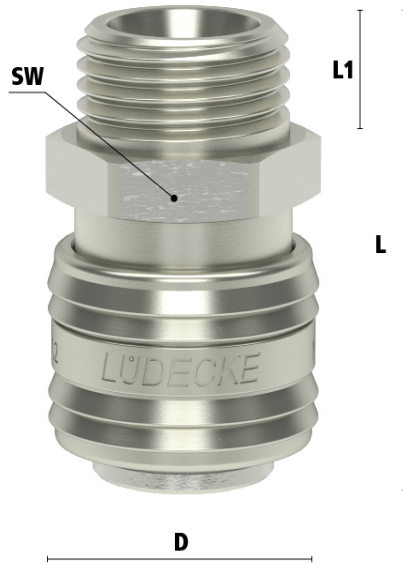

Let op: deze koppelingen kunnen gebruikt worden met insteeknippels DN 7.2 zonder klep. Echter, dubbelzijdige afsluiting insteeknippels kunnen niet verbonden worden met de standaard DN 7.2 koppelingen.

Dimensies

Artikelnummer	Draad	L	SW	D	L1	Gewicht
ESN18AAB	1/8" BSPP	40	22	27	9	73
ESN14AAB	1/4" BSPP	40	22	27	9	73
ESN38AAB	3/8" BSPP	41	22	27	9	76
ESN12AAB	1/2" BSPP	41	24	27	10	87
ESN1415AAB	M14 x 1,5	40	22	27	9	78
ESN1615AAB	M16 x 1,5	40	22	27	9	78
ESN1815AAB	M18 x 1,5	40	22	27	9	78