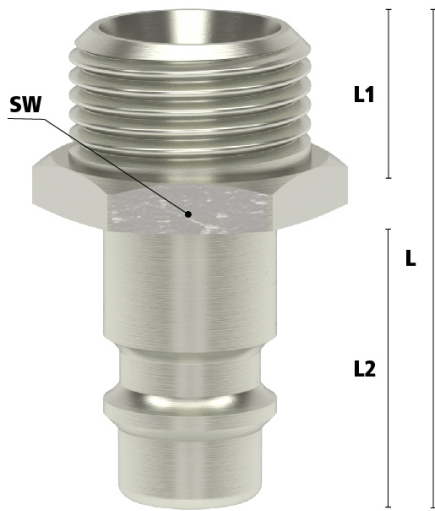

## Materialen

<b>Body</b>	Messing MS 58 vernikkeld
<b>Huls</b>	Messing MS 58 vernikkeld
<b>Body klep</b>	Messing MS 58 vernikkeld
<b>Klep</b>	Messing MS 58 vernikkeld
<b>Plug</b>	Messing MS 58 vernikkeld
<b>Vering</b>	RVS 1.4310
<b>Pen</b>	RVS 1.4305
<b>Afdichtingen</b>	NBR

## Enkelzijdige afsluiting

*Koppeling - nippel*

**Let op:** Wanneer verkeerd verbonden kan er media uit de nippel lekken

## Dimensies

Draad	L	D	L1	L2	Gewicht
1/8" BSPP	31	13	7	20	17
1/4" BSPP	33	17	9	20	21
3/8" BSPP	33	19	9	20	26
1/2" BSPP	35	24	10	20	41
M14x1,5	33	17	9	20	26
M16x1,5	33	19	9	20	32
M18x1,5	34	22	10	20	36

## Additional Information

---

EAN Code	8719426593080
Artikelnummer	ESN1615NA
Merk	Ludecke
Doorlaat	DN 7,2
Fabrikant	Ludecke
Insteeknippel of snelkoppeling?	Insteeknippel
Profiel	Overig
Soort	Grip
Veiligheidsnorm	Niet conform ARBO
Vervangend product van	25SFAD16SXZ
Aansluiting	M16x1.5
Klep	Nee
Materiaal	Messing vernikkeld
Type aansluiting	Buitendraad
Draadsoort	Metrisch