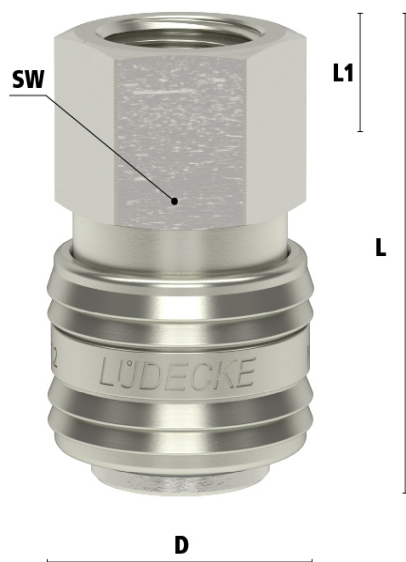

Let op: deze koppelingen kunnen gebruikt worden met insteeknippels DN 7.2 zonder klep. Echter, dubbelzijdige afsluiting insteeknippels kunnen niet verbonden worden met de standaard DN 7.2 koppelingen.

Dimensies

Artikelnummer	Draad	L	SW	D	L1	Gewicht
ESN18IAB	1/8" BSPP	41	22	27	10,5	92
ESN14IAB	1/4" BSPP	41	22	27	10,5	92
ESN38IAB	3/8" BSPP	41	22	27	10,5	85
ESN12IAB	1/2" BSPP	42,5	24	27	12	87
ESN1415IAB	M14 x 1,5	41,5	22	27	11	85
ESN1615IAB	M16 x 1,5	41,5	22	27	11	85
ESN1815IAB	M18 x 1,5	41,5	22	27	11	85