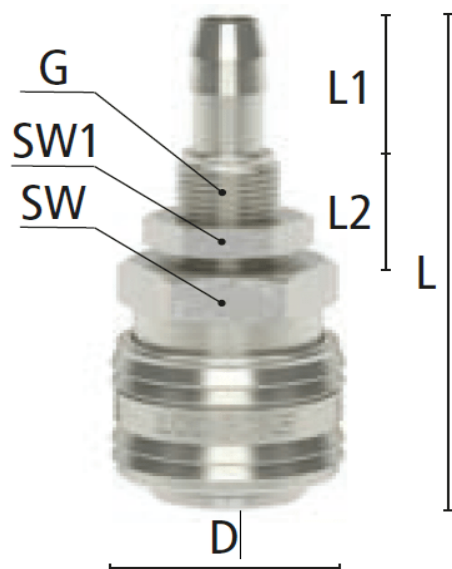

Éénhandsbediening

Koppelen: steek de nippel in de koppeling.

Ontkoppelen: Schuif het huis van de koppeling naar achteren.

Materialen

| | |
|---------------------|--------------------------|
| Body | Messing MS 58 vernikkeld |
| Huls | Messing MS 58 vernikkeld |
| Body klep | Messing MS 58 vernikkeld |
| Klep | Messing MS 58 vernikkeld |
| Plug | Messing MS 58 vernikkeld |
| Vering | RVS 1.4310 |
| Pen | RVS 1.4305 |
| Afdichtingen | NBR |

Open verbinding

Koppeling - nippel

- Open verbinding zonder kleppen voor optimale doorstroming.
- Uitermate geschikt voor toepassingen met water of andere vloeibare media.
- Koppelingen geschikt voor nippels zonder klep.
- Geschikt voor laag vacuum bij lage koppelkracht
- Kan gebruikt worden in toepassingen in pneumatiek of meet- en regeltechniek.
- Gedurende ont koppeling zal er media lekken uit de koppeling en nippel.

Dimensies

| Artikelnummer | Slang | L | SW | D | L1 | L2 | SW1 | G | Gewicht |
|---------------|-------|----|----|----|----|----|-----|-------|---------|
| ESN6TSVO | 6 mm | 62 | 22 | 27 | 17 | 14 | 17 | M12x1 | 87 |
| ESN8TSVO | 8 mm | 62 | 22 | 27 | 17 | 14 | 17 | M12x1 | 88 |
| ESN10TSVO | 10 mm | 70 | 22 | 27 | 25 | 14 | 19 | M14x1 | 90 |

Additional Information

| | |
|---------------------------------|----------------------|
| EAN Code | 8719426595541 |
| Artikelnummer | ESN10TSVO |
| Doorlaat | DN 7,2 |
| Fabrikant | Ludecke |
| Insteeknippel of snelkoppeling? | Snelkoppeling |
| Profiel | Euro |
| Veiligheidsnorm | Niet conform ARBO |
| Aansluiting | 10 mm |
| Bediening | Schuifhuls |
| Klep | Nee, open verbinding |
| Materiaal | Messing vernikkeld |
| Type aansluiting | Slangpilaar |