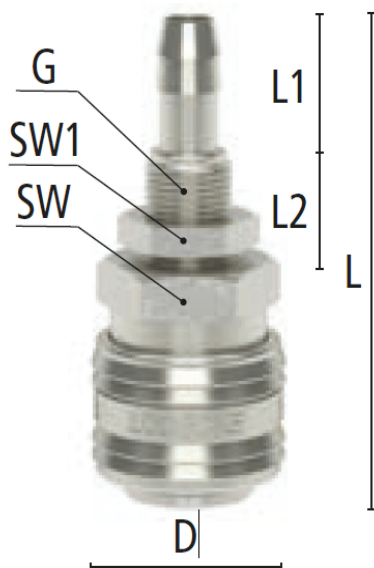

Let op: deze koppelingen kunnen gebruikt worden met insteeknippels DN 7.2 zonder klep. Echter, dubbelzijdige afsluiting insteeknippels kunnen niet verbonden worden met de standaard DN 7.2 koppelingen.

Dimensies

Artikelnummer	Slang	L	SW	D	L1	L2	SW1	G	Gewicht
ESN8TSVAB	6 mm	62	22	27	17	14	17	M12x1	87
ESN8TSVAB	8 mm	62	22	27	17	14	17	M12x1	88
ESN10TSVAB	10 mm	70	22	27	25	14	19	M14x1	90