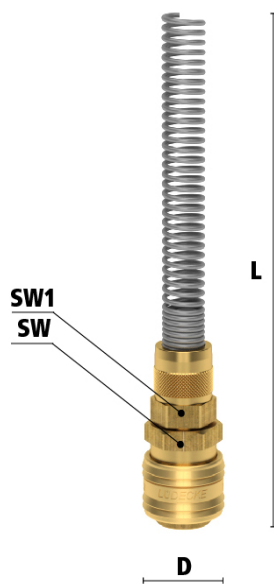

### Algemene specificaties

- Met één hand te bedienen
- Universeel
- Messing 58
- Dubbele afsluiting om lekkage te voorkomen bij het ontkoppelen
- Kleppenstructuur gericht op mediastroom van koppeling naar nippel
- Het schuifhuis beschermt de body van de koppeling tegen vuil
- Geschikt voor laag vacuüm bij lage koppelkracht
- Geschikt voor o.a. vloeibare media in bouw en controletechniek

## Dubbelzijdige afsluiting

*Koppeling met klep - nippel met klep*

- Voorkomt dat er media lekt bij het ontkoppelen
- Kleppenstructuur gericht op het stromen van media van koppeling naar nippel
- Wanneer ontkoppeld blijft de media in de slang, waardoor de druk op peil blijft

**Let op:** deze koppelingen kunnen gebruikt worden met nippels DN 7.2 zonder klep. Echter, deze nippels kunnen niet verbonden worden met de standaard DN 7.2 koppelingen zonder klep.

## Dimensies

Artikelnummer	Slang	L	SW	D	SW1	Gewicht
ES4TQFAB	4x6 mm	125	22	27	12	85
ES5TQFAB	5x8 mm	130	22	27	14	88
ES6TQFAB	6x8 mm	130	22	27	14	90
ES6510TQFAB	6,5x10 mm	130	22	27	17	95
ES8TQFAB	8x10 mm	136	22	27	19	120
ES812TQFAB	8x12 mm	140	22	27	19	130
ES9TQFAB	9x12 mm	126	22	27	19	141