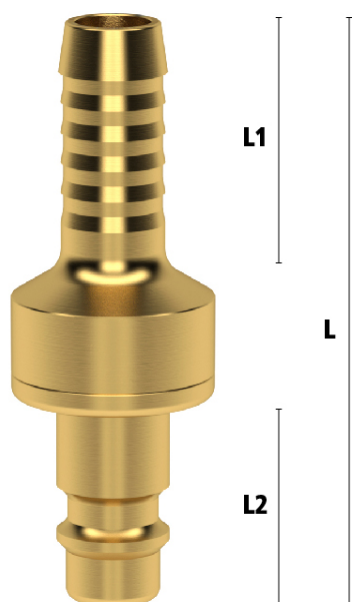

Dimensies

Artikelnummer	Slang	L	L1	L2	Gewicht
ES4SAB	4 mm	58	25	20	34
ES6SAB	6 mm	58	25	20	34
ES8SAB	8 mm	58	25	20	34
ES9SAB	9 mm	58	25	20	38
ES10SAB	10 mm	58	25	20	44
ES13SAB	13 mm	58	25	20	44