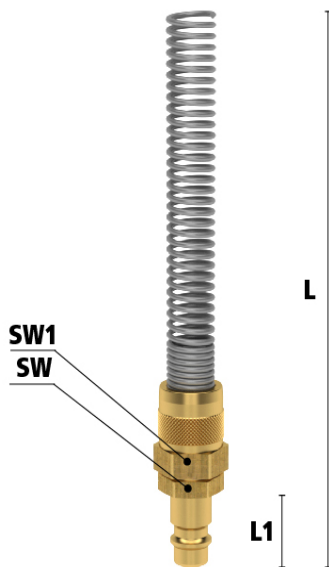

Éénhandsbediening

Koppelen: steek de nippel in de koppeling.

Ontkoppelen: Schuif het huis van de koppeling naar achteren.

Materialen

| | |
|---------------------|---------------|
| Body | Messing MS 58 |
| Huis | Messing MS 58 |
| Body klep | Messing MS 58 |
| Klep | Messing MS 58 |
| Plug | Messing MS 58 |
| Vering | RVS 1.4310 |
| Pen | RVS 1.4305 |
| Afdichtingen | NBR |

| | |
|-------|--------------|
| Media | Lucht/overig |
|-------|--------------|

Enkelzijdige afsluiting

Koppeling met klep - nippel zonder klep

Let op: Wanneer de koppeling niet met de nippel gekoppeld is bestaat er kans op lekkage uit de nippel.

Dimensies

| Artikelnummer | Slang | L | SW | L1 | SW1 | Gewicht |
|---------------|-----------|-----|----|----|-----|---------|
| ES4SQF | 4x6 mm | 115 | / | 20 | 12 | 30 |
| ES58SQF | 5x8 mm | 115 | 17 | 20 | 14 | 34 |
| ES6SQF | 6x8 mm | 115 | / | 20 | 14 | 37 |
| ES6510SQF | 6,5x10 mm | 115 | 17 | 20 | 17 | 48 |
| ES8SQF | 8x10 mm | 132 | 17 | 20 | 19 | 83 |
| ES812SQF | 8x12 mm | 132 | 17 | 20 | 19 | 84 |
| ES9SQF | 9x12 mm | 132 | 17 | 20 | 19 | 86 |

Additional Information

| | |
|---------------------------------|-------------------|
| EAN Code | 8719426593752 |
| Artikelnummer | ES812SQF |
| Merk | Ludecke |
| Doorlaat | DN 7,2 |
| Fabrikant | Ludecke |
| Insteeknippel of snelkoppeling? | Insteeknippel |
| Profiel | Euro |
| Soort | Grip |
| Veiligheidsnorm | Niet conform ARBO |
| Aansluiting | Ø8x12mm |
| Klep | Nee |
| Materiaal | Messing |
| Type aansluiting | Opschroefwartel |