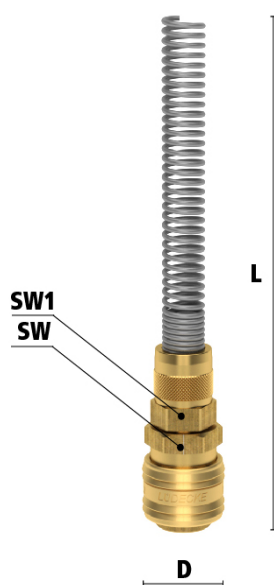

### Algemene specificaties

- Met één hand te bedienen
- Universeel
- Messing 58
- Dubbele afsluiting om lekkage te voorkomen bij het ontkoppelen
- Kleppenstructuur gericht op mediastroom van koppeling naar nippel
- Het schuifhuis beschermt de body van de koppeling tegen vuil
- Geschikt voor laag vacuüm bij lage koppelkracht
- Geschikt voor o.a. vloeibare media in bouw en controletechniek

## Dubbelzijdige afsluiting

*Koppeling met klep - nippel met klep*

- Voorkomt dat er media lekt bij het ontkoppelen
- Kleppenstructuur gericht op het stromen van media van koppeling naar nippel
- Wanneer ontkoppeld blijft de media in de slang, waardoor de druk op peil blijft

**Let op:** deze koppelingen kunnen gebruikt worden met nippels DN 7.2 zonder klep. Echter, deze nippels kunnen niet verbonden worden met de standaard DN 7.2 koppelingen zonder klep.

## Dimensies

Artikelnummer	Slang	L	SW	D	SW1	Gewicht
ES4TQFAB	4x6 mm	125	22	27	12	85
ES5TQFAB	5x8 mm	130	22	27	14	88
ES6TQFAB	6x8 mm	130	22	27	14	90
ES6510TQFAB	6,5x10 mm	130	22	27	17	95
ES8TQFAB	8x10 mm	136	22	27	19	120
ES812TQFAB	8x12 mm	140	22	27	19	130
ES9TQFAB	9x12 mm	126	22	27	19	141