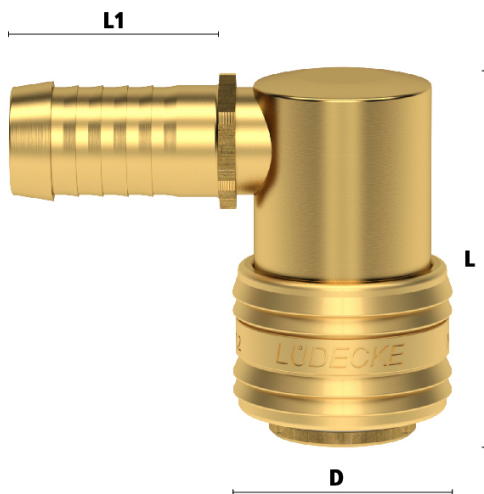

KOP.EUR7,2 SLANG Ø6 90° GRIP MES

Product Images

Algemene specificaties

- Met één hand te bedienen
- Universeel
- Messing 58
- Het schuifhuis beschermt de body van de koppeling tegen vuil
- Geschikt voor laag vacuüm bij lage koppelkracht
- Geschikt voor persluchttoepassingen in industrie
- Geschikt voor water en andere media

Éénhandsbediening

Koppelen: steek de nippel in de koppeling.

Ontkoppelen: Schuif het huis van de koppeling naar achteren.

Materialen

Body	Messing MS 58
Huis	Messing MS 58
Body klep	Messing MS 58
Klep	Messing MS 58
Plug	Messing MS 58
Vering	RVS 1.4310
Pen	RVS 1.4305
Afdichtingen	NBR

Koppeling met klep - nippel zonder klep

Let op: Wanneer de koppeling niet met de nippel gekoppeld is bestaat er kans op lekkage uit de nippel.

Dimensies

Artikelnummer	Slang	L	D	L1	Gewicht
ES6T-90	6 mm	44	27	26	105
ES9T-90	9 mm	44	27	26	105
ES13T-90	13 mm	44	27	28	115

Additional Information

EAN Code	8719426593004
Artikelnummer	ES6T-90
Afsluitsysteem	Snelkoppeling met klep
Doorlaat	DN 7,2
Fabrikant	Ludecke
Insteeknippel of snelkoppeling?	Snelkoppeling
Profiel	Euro
Veiligheidsnorm	Niet conform ARBO
Aansluiting	6 mm
Bediening	Schuifhuls
Klep	Ja, enkelvoudige afsluiting
Materiaal	Messing
Type aansluiting	Slangpilaar