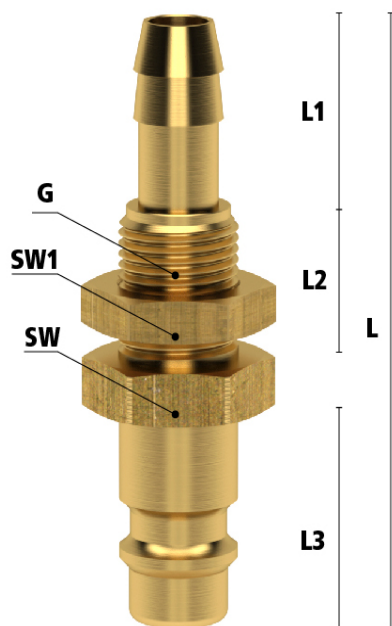

## Materialen

<b>Body</b>	Messing MS 58
<b>Huis</b>	Messing MS 58
<b>Body klep</b>	Messing MS 58
<b>Klep</b>	Messing MS 58
<b>Plug</b>	Messing MS 58
<b>Vering</b>	RVS 1.4310
<b>Pen</b>	RVS 1.4305
<b>Afdichtingen</b>	NBR

## Enkelzijdige afsluiting

*Koppeling met klep - nippel zonder klep*

**Let op:** Wanneer de koppeling niet met de nippel gekoppeld is bestaat er kans op lekkage uit de nippel.

## Dimensies

Artikelnummer	Slang	L	SW	L1	L2	L3	SW1	G	Gewicht
ES6SSV	6 mm	56	14	17	14	20	17	M12x1	30
ES8SSV	8 mm	56	17	17	14	20	17	M12x1	35
ES10SSV	10 mm	56	17	17	14	20	19	M14x1	42

## Additional Information

---

EAN Code	8719426593776
Artikelnummer	ES6SSV
Merk	Ludecke
Doorlaat	DN 7,2
Fabrikant	Ludecke
Insteeknippel of snelkoppeling?	Insteeknippel
Profiel	Euro
Soort	Grip
Veiligheidsnorm	Niet conform ARBO
Aansluiting	Ø6mm
Klep	Nee
Materiaal	Messing
Type aansluiting	Slangpilaar
Alternatief voor	26SFTS06MXN Rectus 26SFTS06MXX Rectus 62735 RHH 65967 RHH