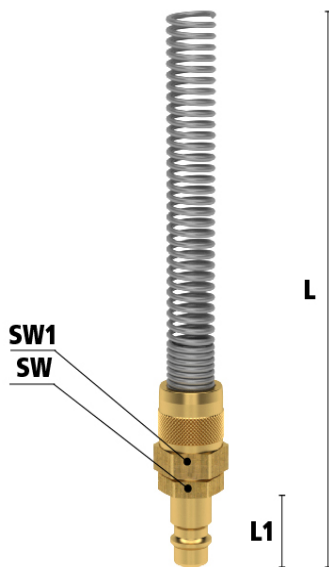

NIP.EUR7,2 OSK 5/8MM MESSING AK

Product Images

Algemene specificaties

- Met één hand te bedienen
- Universeel
- Messing 58
- Het schuifhuis beschermt de body van de koppeling tegen vuil
- Geschikt voor laag vacuüm bij lage koppelkracht
- Geschikt voor persluchttoepassingen in industrie
- Geschikt voor water en andere media

Éénhandsbediening

Koppelen: steek de nippel in de koppeling.

Ontkoppelen: Schuif het huis van de koppeling naar achteren.

Materialen

Body	Messing MS 58
Huis	Messing MS 58
Body klep	Messing MS 58
Klep	Messing MS 58
Plug	Messing MS 58
Vering	RVS 1.4310
Pen	RVS 1.4305
Afdichtingen	NBR

Koppeling met klep - nippel zonder klep

Let op: Wanneer de koppeling niet met de nippel gekoppeld is bestaat er kans op lekkage uit de nippel.

Dimensies

Artikelnummer	Slang	L	SW	L1	SW1	Gewicht
ES4SQF	4x6 mm	115	/	20	12	30
ES58SQF	5x8 mm	115	17	20	14	34
ES6SQF	6x8 mm	115	/	20	14	37
ES6510SQF	6,5x10 mm	115	17	20	17	48
ES8SQF	8x10 mm	132	17	20	19	83
ES812SQF	8x12 mm	132	17	20	19	84
ES9SQF	9x12 mm	132	17	20	19	86

Additional Information

EAN Code	8719426593714
Artikelnummer	ES58SQF
Merk	Ludecke
Doorlaat	DN 7,2
Fabrikant	Ludecke
Insteeknippel of snelkoppeling?	Insteeknippel
Profiel	Euro
Soort	Grip
Veiligheidsnorm	Niet conform ARBO
Aansluiting	Ø5x8mm
Klep	Nee
Materiaal	Messing
Type aansluiting	Opschroefwartel