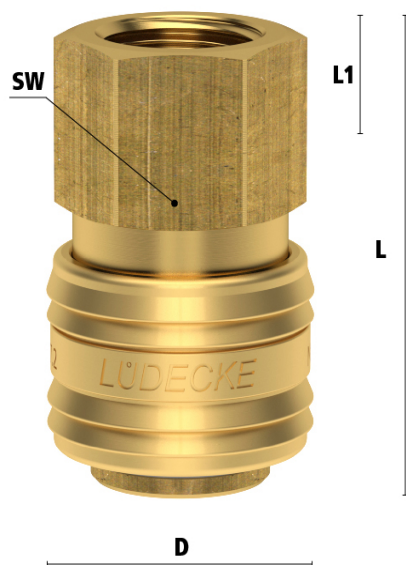

KOP.EUR7,2 DUB.AF. BI G1/8 GRIP MES

Product Images

Algemene specificaties

- Met één hand te bedienen
- Universeel
- Messing 58
- Dubbele afsluiting om lekkage te voorkomen bij het ontkoppelen
- Kleppenstructuur gericht op mediastroom van koppeling naar nippel
- Het schuifhuis beschermt de body van de koppeling tegen vuil
- Geschikt voor laag vacuüm bij lage koppelkracht
- Geschikt voor o.a. vloeibare media in bouw en controletechniek

Éénhandsbediening

Koppelen: steek de nippel in de koppeling.

Ontkoppelen: Schuif het huis van de koppeling naar achteren.

Materialen

Body	Messing MS 58
Huis	Messing MS 58
Body klep	Messing MS 58
Klep	Messing MS 58
Plug	Messing MS 58
Vering	RVS 1.4310
Borgring	RVS 1.4310
Afdichtingen	NBR
Pennen	RVS 1.4305

- Voorkomt dat er media lekt bij het ontkoppelen
- Kleppenstructuur gericht op het stromen van media van koppeling naar nippel
- Wanneer ontkoppeld blijft de media in de slang, waardoor de druk op peil blijft

Let op: deze koppelingen kunnen gebruikt worden met nippels DN 7.2 zonder klep. Echter, deze nippels kunnen niet verbonden worden met de standaard DN 7.2 koppelingen zonder klep.

Dimensies

Artikelnummer	Draad	L	SW	D	L1	Gewicht
ES18NAIB	1/8" BSPP	41	22	27	10,5	92
ES14NAIB	1/4" BSPP	41	22	27	10,5	92
ES38NAIB	3/8" BSPP	41	22	27	10,5	85
ES12NAIB	1/2" BSPP	42,5	24	27	12	87