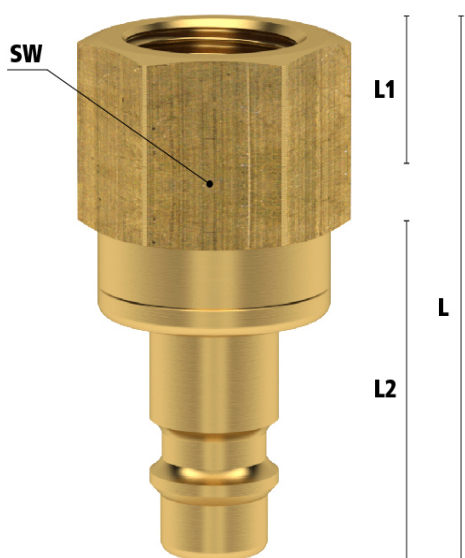

### Algemene specificaties

- Met één hand te bedienen
- Universeel
- Messing 58
- Dubbele afsluiting om lekkage te voorkomen bij het ontkoppelen
- Kleppenstructuur gericht op mediastroom van koppeling naar nippel
- Het schuifhuis beschermt de body van de koppeling tegen vuil
- Geschikt voor laag vacuüm bij lage koppelkracht
- Geschikt voor o.a. vloeibare media in bouw en controletechniek

## Dubbelzijdige afsluiting

*Koppeling met klep - nippel met klep*

- Voorkomt dat er media lekt bij het ontkoppelen
- Kleppenstructuur gericht op het stromen van media van koppeling naar nippel
- Wanneer ontkoppeld blijft de media in de slang, waardoor de druk op peil blijft

**Let op:** deze koppelingen kunnen gebruikt worden met nippels DN 7.2 zonder klep. Echter, deze nippels kunnen niet verbonden worden met de standaard DN 7.2 koppelingen zonder klep.

## Dimensies

Artikelnummer	Draad	L	SW	L1	L2	Gewicht
ES18NIAB	1/8" BSPP	44	22	10,5	20	64
ES14NIAB	1/4" BSPP	44	22	10,5	20	64
ES38NIAB	3/8" BSPP	44	22	10,5	20	57
ES12NIAB	1/2" BSPP	44,5	24	12	20	62
ES1415NIAB	M14 x 1,5	43,5	22	11	20	60
ES1615NIAB	M16 x 1,5	43,5	22	11	20	60
ES1815NIAB	M18 x 1,5	43,5	22	11	20	60