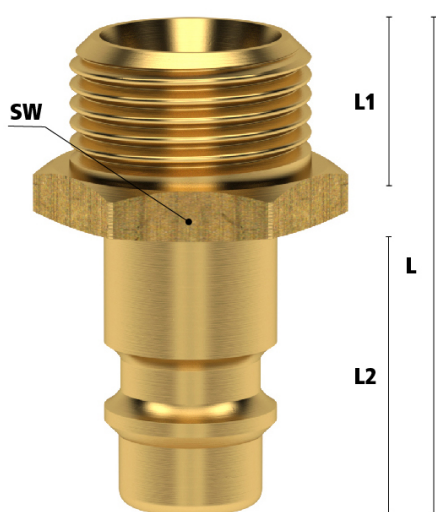

## Materialen

|                     |               |
|---------------------|---------------|
| <b>Body</b>         | Messing MS 58 |
| <b>Huis</b>         | Messing MS 58 |
| <b>Body klep</b>    | Messing MS 58 |
| <b>Klep</b>         | Messing MS 58 |
| <b>Plug</b>         | Messing MS 58 |
| <b>Vering</b>       | RVS 1.4310    |
| <b>Pen</b>          | RVS 1.4305    |
| <b>Afdichtingen</b> | NBR           |

## Enkelzijdige afsluiting

*Koppeling met klep - nippel zonder klep*

**Let op:** Wanneer de koppeling niet met de nippel gekoppeld is bestaat er kans op lekkage uit de nippel.

## Dimensies

| Artikelnummer | Draad     | L  | D  | L1 | L2 | Gewicht |
|---------------|-----------|----|----|----|----|---------|
| ES18NA        | 1/8" BSPP | 31 | 13 | 7  | 20 | 17      |
| ES14NA        | 1/4" BSPP | 33 | 17 | 9  | 20 | 21      |
| ES38NA        | 3/8" BSPP | 33 | 19 | 9  | 20 | 26      |
| ES12NA        | 1/2" BSPP | 35 | 24 | 10 | 20 | 41      |
| ES1415NA      | M14x1,5   | 33 | 17 | 9  | 20 | 26      |
| ES1615NA      | M16x1,5   | 33 | 19 | 9  | 20 | 32      |
| ES1815NA      | M18x1,5   | 34 | 22 | 10 | 20 | 36      |