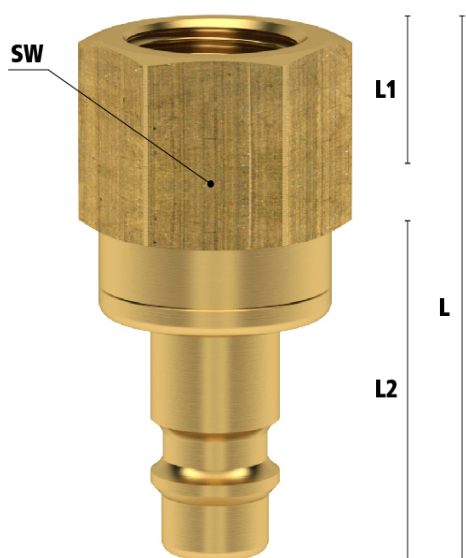

### Algemene specificaties

- Met één hand te bedienen
- Universeel
- Messing 58
- Dubbele afsluiting om lekkage te voorkomen bij het ontkoppelen
- Kleppenstructuur gericht op mediastroom van koppeling naar nippel
- Het schuifhuis beschermt de body van de koppeling tegen vuil
- Geschikt voor laag vacuüm bij lage koppelkracht
- Geschikt voor o.a. vloeibare media in bouw en controletechniek

## Dubbelzijdige afsluiting

*Koppeling met klep - nippel met klep*

- Voorkomt dat er media lekt bij het ontkoppelen
- Kleppenstructuur gericht op het stromen van media van koppeling naar nippel
- Wanneer ontkoppeld blijft de media in de slang, waardoor de druk op peil blijft

**Let op:** deze koppelingen kunnen gebruikt worden met nippels DN 7.2 zonder klep. Echter, deze nippels kunnen niet verbonden worden met de standaard DN 7.2 koppelingen zonder klep.

## Dimensies

Artikelnummer	Draad	L	SW	L1	L2	Gewicht
ES18NIAB	1/8" BSPP	44	22	10,5	20	64
ES14NIAB	1/4" BSPP	44	22	10,5	20	64
ES38NIAB	3/8" BSPP	44	22	10,5	20	57
ES12NIAB	1/2" BSPP	44,5	24	12	20	62
ES1415NIAB	M14 x 1,5	43,5	22	11	20	60
ES1615NIAB	M16 x 1,5	43,5	22	11	20	60
ES1815NIAB	M18 x 1,5	43,5	22	11	20	60