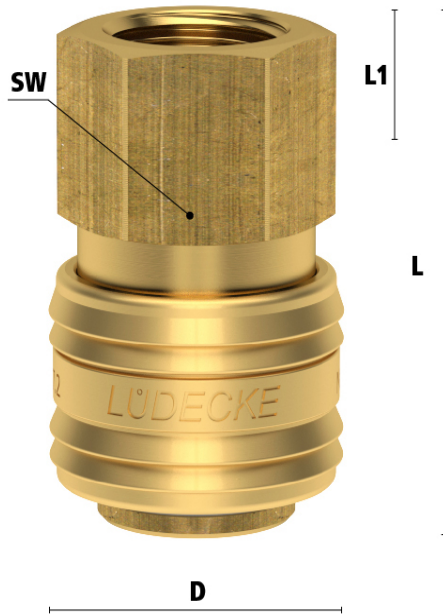

KOP.EUR7,2 OPEN BI G1/4 GRIP MES

Product Images

Algemene specificaties

- Met één hand te bedienen
- Universeel
- Messing 58
- Open kleppenstructuur voor optimale doorstroming van water/vloeibare media
- Het schuifhuis beschermt de body van de koppeling tegen vuil
- Geschikt voor laag vacuüm bij lage koppelkracht
- Geschikt voor perslucht en vloeibare media in industriële toepassingen

Éénhandsbediening

Koppelen: steek de nippel in de koppeling.

Ontkoppelen: Schuif het huis van de koppeling naar achteren.

Materialen

| | |
|---------------------|---------------|
| Body | Messing MS 58 |
| Huis | Messing MS 58 |
| Plug | Messing MS 58 |
| Vering | RVS 1.4310 |
| Afdichtingen | NBR |
| Pennen | RVS 1.4305 |

Open verbinding

Koppeling - nippel

- Verbinding zonder kleppen voor optimale doorstroming.
- Uitermate geschikt voor toepassingen met water of andere vloeibare media.
- Koppelingen geschikt voor nippels zonder klep.
- Kan gebruikt worden in toepassingen in pneumatiek of meet- en regeltechniek.
- Bij het ontkoppelen zal er media lekken uit de koppeling en nippel.

Dimensies

| Artikelnummer | Draad | L | SW | D | L1 | Gewicht |
|---------------|-----------|------|----|----|------|---------|
| ES18IO | 1/8" BSPP | 41 | 22 | 27 | 10,5 | 92 |
| ES14IO | 1/4" BSPP | 41 | 22 | 27 | 10,5 | 92 |
| ES38IO | 3/8" BSPP | 41 | 22 | 27 | 10,5 | 85 |
| ES12IO | 1/2" BSPP | 42,5 | 24 | 27 | 12 | 87 |
| ES1415IO | M14 x 1,5 | 41,5 | 22 | 27 | 12 | 87 |
| ES1615IO | M16 x 1,5 | 41,5 | 22 | 27 | 12 | 87 |
| ES1815IO | M18 x 1,5 | 41,5 | 22 | 27 | 12 | 87 |