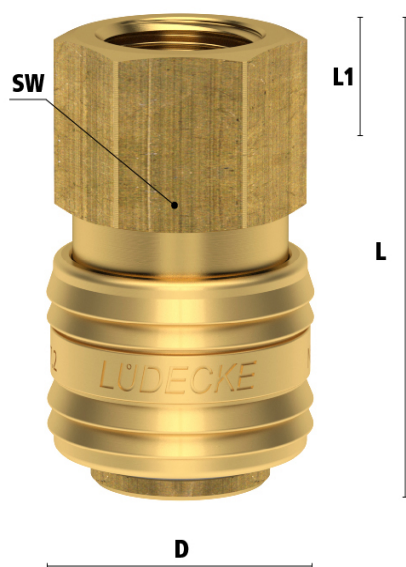

### Algemene specificaties

- Met één hand te bedienen
- Universeel
- Messing 58
- Dubbele afsluiting om lekkage te voorkomen bij het ontkoppelen
- Kleppenstructuur gericht op mediastroom van koppeling naar nippel
- Het schuifhuis beschermt de body van de koppeling tegen vuil
- Geschikt voor laag vacuüm bij lage koppelkracht
- Geschikt voor o.a. vloeibare media in bouw en controletechniek

## Dubbelzijdige afsluiting

*Koppeling met klep - nippel met klep*

- Voorkomt dat er media lekt bij het ontkoppelen
- Kleppenstructuur gericht op het stromen van media van koppeling naar nippel
- Wanneer ontkoppeld blijft de media in de slang, waardoor de druk op peil blijft

**Let op:** deze koppelingen kunnen gebruikt worden met nippels DN 7.2 zonder klep. Echter, deze nippels kunnen niet verbonden worden met de standaard DN 7.2 koppelingen zonder klep.

## Dimensies

| Artikelnummer | Draad     | L    | SW | D  | L1   | Gewicht |
|---------------|-----------|------|----|----|------|---------|
| ES18NAIB      | 1/8" BSPP | 41   | 22 | 27 | 10,5 | 92      |
| ES14NAIB      | 1/4" BSPP | 41   | 22 | 27 | 10,5 | 92      |
| ES38NAIB      | 3/8" BSPP | 41   | 22 | 27 | 10,5 | 85      |
| ES12NAIB      | 1/2" BSPP | 42,5 | 24 | 27 | 12   | 87      |