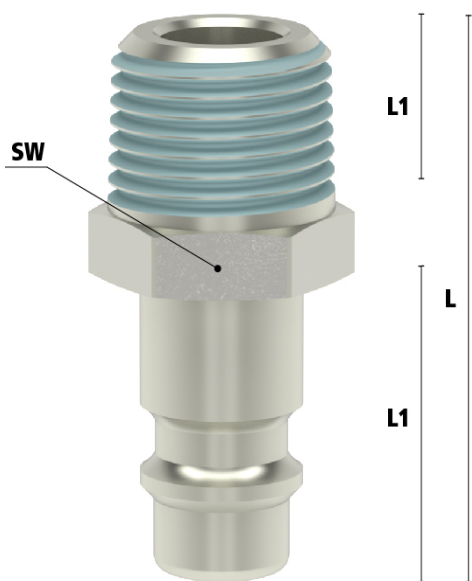

Enkelzijdige afsluiting

Koppeling - nippel

Bij deze uitvoering is alleen de koppeling voorzien van een klep (single shut-off). De insteeknippel heeft een full flow functie, dus heeft deze geen klep. Bij nog aanwezige druk aan de zijde van de insteeknippel kan de nippel bij het ontkoppelen losschieten (niet conform ARBO).

Dimensies

Artikelnummer	Draad	L	SW	L1	L2	Gewicht
ESIS18NARS	1/8" BSPT	33	13	9	20	14
ESIS14NARS	1/4" BSPT	35	14	11	20	18
ESIS38NARS	3/8" BSPT	36	17	12	20	23
ESIS12NARS	1/2" BSPT	40	22	15	20	47