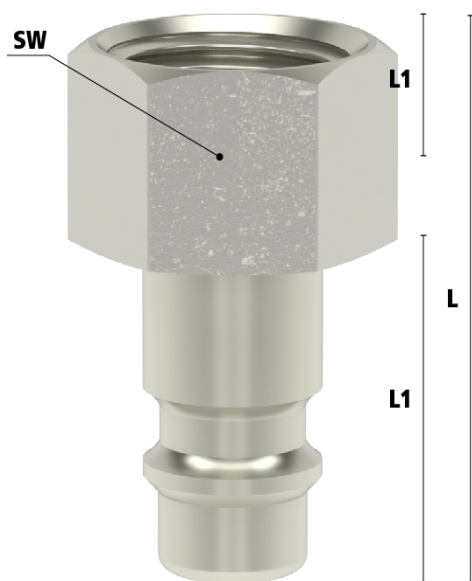

Enkelzijdige afsluiting

Koppeling - nippel

Bij deze uitvoering is alleen de koppeling voorzien van een klep (single shut-off). De insteeknippel heeft een full flow functie, dus heeft deze geen klep. Bij nog aanwezige druk aan de zijde van de insteeknippel kan de nippel bij het ontkoppelen losschieten (niet conform ARBO).

Dimensies

Artikelnummer	Draad	L	SW	L1	L2	Gewicht
ESIS18NIS	1/8" BSPP	32	13	9	20	16
ESIS14NIS	1/4" BSPP	33	17	10	20	24
ESIS38NIS	3/8" BSPP	33	19	10	20	25
ESIS12NIS	1/2" BSPP	35	24	12	20	40