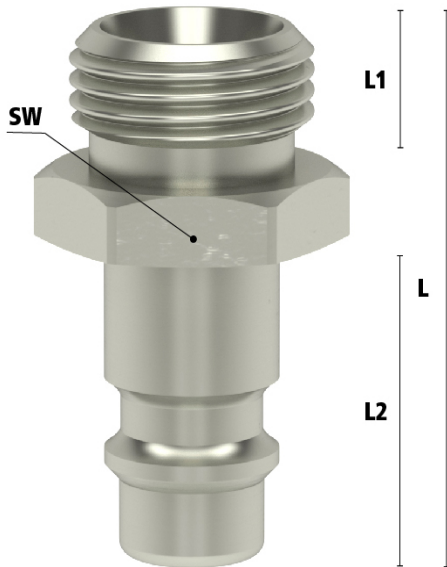

## Materialen

<b>Body</b>	Messing MS 58 vernikkeld
<b>Body klep</b>	Messing MS 58 vernikkeld
<b>Klep</b>	Messing 58
<b>Huls</b>	Vernikkeld en gehard staal
<b>Plug</b>	Vernikkeld en gehard staal
<b>Vering</b>	RVS 1.4310
<b>Afdichtingen</b>	NBR
<b>Lagers</b>	RVS 1.43034

## Enkelzijdige afsluiting

*Koppeling - nippel*

**Let op:** Wanneer verkeerd verbonden kan er media uit de nippel lekken.

## Dimensies

Draad	L	SW	L1	L2	Gewicht
1/8" BSPT	33	13	9	20	14
1/4" BSPT	35	14	11	20	18
3/8" BSPT	36	17	12	20	23
1/2" BSPT	40	22	15	20	47

## Additional Information

---

EAN Code	8719426596586
Artikelnummer	ESI14NAS
Doorlaat	DN 7.8
Fabrikant	Ludecke
Insteeknippel of snelkoppeling?	Insteeknippel
Profiel	Overig
Soort	Grip
Veiligheidsnorm	Niet conform ARBO
Aansluiting	1/4"
Klep	Nee
Materiaal	Verzinkt staal
Type aansluiting	Buitendraad
Draadsoort	BSPP