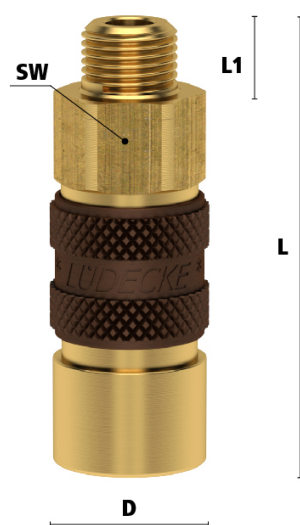

Bediening	Één hand
Media	Diverse

Enkelzijdige afsluiting

Koppeling - nippel

Bij deze uitvoering is alleen de koppeling voorzien van een klep (single shut-off). De insteeknippel heeft een full flow functie, dus heeft deze geen klep. Bij nog aanwezige druk aan de zijde van de insteeknippel kan de nippel bij het ontkoppelen losschieten (niet conform ARBO).

Dimensies

Artikelnummer	Draad	L	SW	D	L1	Gewicht
ESMK18ABR	1/8" BSPP	47	14	16	7	35
ESMK14ABR	1/4" BSPP	49	17	16	9	44