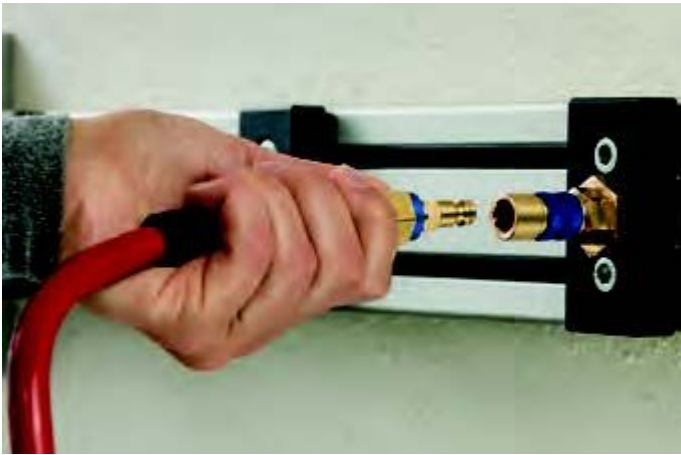

### Algemene specificaties

- Met één hand te bedienen
- Alternatief voor Rectus 95/96 en Cejn 320
- Messing 58
- Met verschillende kleuren geanodiseerd gekarteld aluminium hulslen op zowel de koppelingen als de insteeknippels voor visuele duiding diverse media
- Insteeknippels met hulslen in diverse vormen. Alleen de juiste vorm (en kleur) past bij de snelkoppeling koppeling met dezelfde kleur.

### (Ont)Koppelen van snelkoppelingen met kleurcodering

Koppelen: steek de insteeknippel in de koppeling.

Ontkoppelen: Schuif de huls van de koppeling naar achteren.

### Koppeling - nippel

Bij deze uitvoering is alleen de koppeling voorzien van een klep (single shut-off). De insteeknippel heeft een full flow functie, dus heeft deze geen klep. Bij nog aanwezige druk aan de zijde van de insteeknippel kan de nippel bij het ontkoppelen losschieten (niet conform ARBO).