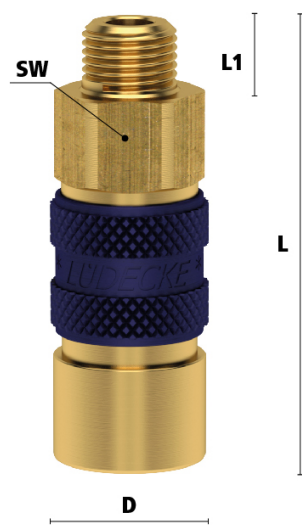

Bediening	Één hand
Media	Diverse

Enkelzijdige afsluiting

Koppeling - nippel

Bij deze uitvoering is alleen de koppeling voorzien van een klep (single shut-off). De insteeknippel heeft een full flow functie, dus heeft deze geen klep. Bij nog aanwezige druk aan de zijde van de insteeknippel kan de nippel bij het ontkoppelen losschieten (niet conform ARBO).

Dimensies

Artikelnummer	Draad	L	SW	D	L1	Gewicht
ESMK18ABL	1/8" BSPP	47	14	16	7	35
ESMK14ABL	1/4" BSPP	49	17	16	9	44