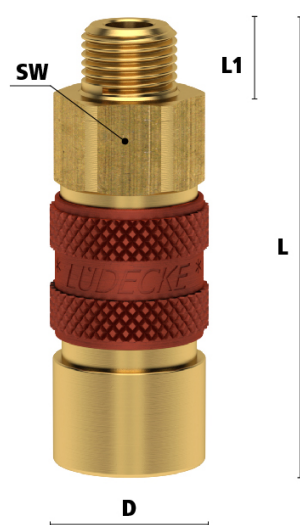

Bediening	Één hand
Media	Diverse

Enkelzijdige afsluiting

Koppeling - nippel

Bij deze uitvoering is alleen de koppeling voorzien van een klep (single shut-off). De insteeknippel heeft een full flow functie, dus heeft deze geen klep. Bij nog aanwezige druk aan de zijde van de insteeknippel kan de nippel bij het ontkoppelen losschieten (niet conform ARBO).

Dimensies

Artikelnummer	Draad	L	SW	D	L1	Gewicht
ESMK18AR	1/8" BSPP	47	14	16	7	35
ESMK14AR	1/4" BSPP	49	17	16	9	44