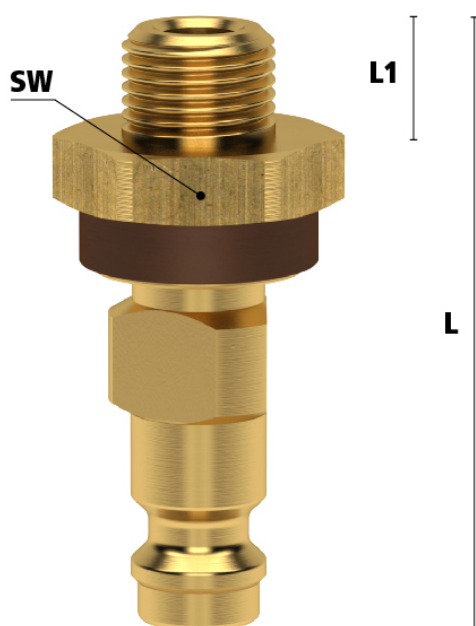

Bediening	Één hand
Media	Diverse

Enkelzijdige afsluiting

Bij deze uitvoering is alleen de koppeling voorzien van een klep (single shut-off). De insteeknippel heeft een full flow functie, dus heeft deze geen klep. Bij nog aanwezige druk aan de zijde van de insteeknippel kan de nippel bij het ontkoppelen losschieten (niet conform ARBO).

Dimensies

Artikelnummer	Draad	L	SW	L1	Gewicht
ESMK18NABR	1/8" BSPP	39	17	7	15
ESMK14NABR	1/4" BSPP	41	17	9	25