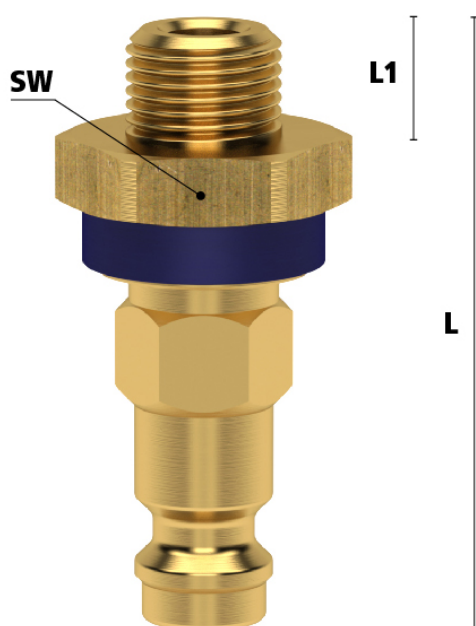

Bediening	Één hand
Media	Diverse

Enkelzijdige afsluiting

Bij deze uitvoering is alleen de koppeling voorzien van een klep (single shut-off). De insteeknippel heeft een full flow functie, dus heeft deze geen klep. Bij nog aanwezige druk aan de zijde van de insteeknippel kan de nippel bij het ontkoppelen losschieten (niet conform ARBO).

Dimensies

Artikelnummer	Draad	L	SW	L1	Gewicht
ESMK18NABL	1/8" BSPP	39	17	7	15
ESMK14NABL	1/4" BSPP	41	17	9	25