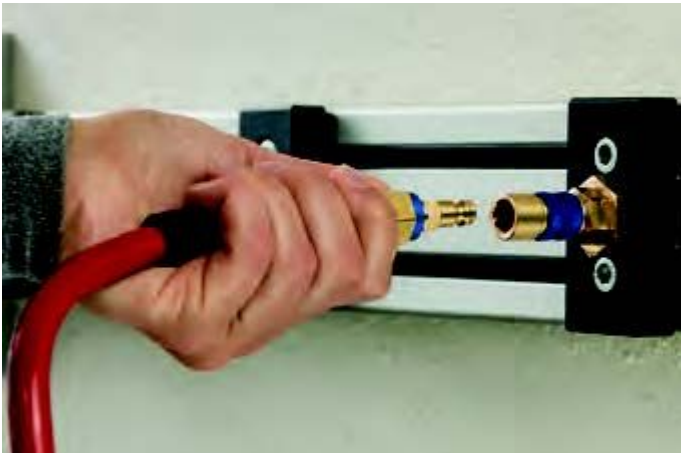

### Algemene specificaties

- Met één hand te bedienen
- Alternatief voor Rectus 95/96 en Cejn 320
- Messing 58
- Met verschillende kleuren geanodiseerd gekarteld aluminium hulslen op zowel de koppelingen als de insteeknippels voor visuele duiding diverse media
- Insteeknippels met hulslen in diverse vormen. Alleen de juiste vorm (en kleur) past bij de snelkoppeling koppeling met dezelfde kleur.

### (Ont)Koppelen van snelkoppelingen met kleurcodering

Koppelen: steek de insteeknippel in de koppeling.

Ontkoppelen: Schuif de huls van de koppeling naar achteren.

## Enkelzijdige afsluiting

*Koppeling - nippel*

Bij deze uitvoering is alleen de koppeling voorzien van een klep (single shut-off). De insteeknippel heeft een full flow functie, dus heeft deze geen klep. Bij nog aanwezige druk aan de zijde van de insteeknippel kan de nippel bij het ontkoppelen losschieten (niet conform ARBO).