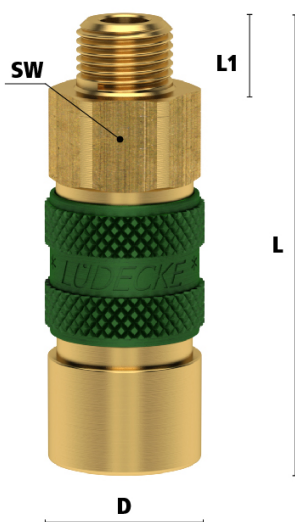

ESMK VE KOPP KLEP DN5 G1/4 BU GROEN

Product Images

Algemene specificaties

- Met één hand te bedienen
- Alternatief voor Rectus 95/96 en Cejn 320
- Messing 58
- Met verschillende kleuren geanodiseerd gekarteld aluminium hulslen op zowel de koppelingen als de insteeknippels voor visuele duiding diverse media
- Insteeknippels met hulslen in diverse vormen. Alleen de juiste vorm (en kleur) past bij de snelkoppeling koppeling met dezelfde kleur.

(Ont)Koppelen van snelkoppelingen met kleurcodering

Koppelen: steek de insteeknippel in de koppeling.

Ontkoppelen: Schuif de huls van de koppeling naar achteren.

Materialen

Body	Messing MS 58
Huls	Geanodiseerd aluminium
Body klep	Messing MS 58
Klep	Messing MS 58
Plug	Messing MS 58 met geanodiseerd aluminium ring
Vering	RVS 1.4310
Schraapring	RVS 1.4310
Lagers	RVS 1.3541
Afdichtingen	NBR
Afdichtingsring	PVC type HPD

Bij deze uitvoering is zowel de koppeling als de insteeknippel voorzien van een klep (double shut-off). Dit voorkomt dat er bij ontkoppeling media lekt. Bovendien blijft de druk altijd op peil.

Deze koppelingen kunt u ook gebruiken in combinatie met insteeknippels DN 7.2 zonder klep. Echter, u kunt onderstaande insteeknippels niet combineren met koppelingen DN 7.2 zonder klep.

Let op: deze koppelingen kunnen gebruikt worden met nippels DN 5 zonder klep. Echter, deze nippels kunnen niet verbonden worden met de standaard DN 5 koppelingen zonder klep.

Dimensies

Artikelnummer	Draad	L	SW	D	L1	Gewicht
ESMK18AABG	1/8" BSPP	47	14	16	7	35
ESMK14AABG	1/4" BSPP	49	17	16	9	44