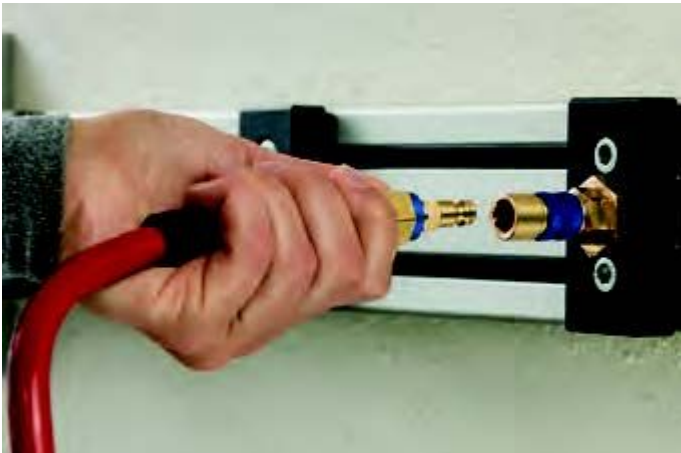

ESMK VE KOPP KLEP DN5 G1/4 BU GROEN

Product Images

Algemene specificaties

- Met één hand te bedienen
- Alternatief voor Rectus 95/96 en Cejn 320
- Messing 58
- Met verschillende kleuren geanodiseerd gekarteld aluminium hulslen op zowel de koppelingen als de insteeknippels voor visuele duiding diverse media
- Insteeknippels met hulslen in diverse vormen. Alleen de juiste vorm (en kleur) past bij de snelkoppeling koppeling met dezelfde kleur.

(Ont)Koppelen van snelkoppelingen met kleurcodering

Koppelen: steek de insteeknippel in de koppeling.

Ontkoppelen: Schuif de huls van de koppeling naar achteren.

Materialen

Body	Messing MS 58
Huls	Geanodiseerd aluminium
Body klep	Messing MS 58
Klep	Messing MS 58
Plug	Messing MS 58 met geanodiseerd aluminium ring
Vering	RVS 1.4310
Schraapring	RVS 1.4310
Lagers	RVS 1.3541
Afdichtingen	NBR
Afdichtingsring	PVC type HPD

Specificaties

Maximale werkdruk	35 bar
Werktemperatuur	-20 °C - +100 °C
DN	5
Draad	ISO 228
Flow	310 l/min (bij 6 bar met ΔP 0,2 bar)

Bediening	Één hand
Media	Diverse

Dubbelzijdige afsluiting

Koppeling met klep - nippel met klep

Bij deze uitvoering is zowel de koppeling als de insteeknippel voorzien van een klep (double shut-off). Dit voorkomt dat er bij ontkoppeling media lekt. Bovendien blijft de druk altijd op peil.

Deze koppelingen kunt u ook gebruiken in combinatie met insteeknippels DN 7.2 zonder klep. Echter, u kunt onderstaande insteeknippels niet combineren met koppelingen DN 7.2 zonder klep.