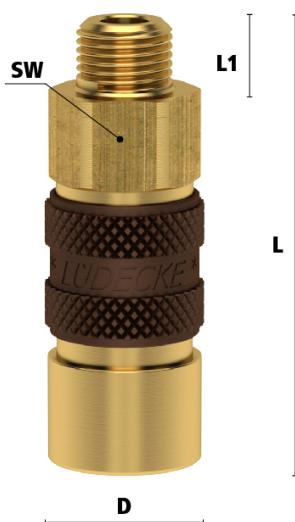

ESMK VE KOPP KLEP DN5 G1/8 BU BRUIN

Product Images

Algemene specificaties

- Met één hand te bedienen
- Alternatief voor Rectus 95/96 en Cejn 320
- Messing 58
- Met verschillende kleuren geanodiseerd gekarteld aluminium hulslen op zowel de koppelingen als de insteeknippels voor visuele duiding diverse media
- Insteeknippels met hulslen in diverse vormen. Alleen de juiste vorm (en kleur) past bij de snelkoppeling koppeling met dezelfde kleur.

(Ont)Koppelen van snelkoppelingen met kleurcodering

Koppelen: steek de insteeknippel in de koppeling.

Ontkoppelen: Schuif de huls van de koppeling naar achteren.

Materialen

Body	Messing MS 58
Huls	Geanodiseerd aluminium
Body klep	Messing MS 58
Klep	Messing MS 58
Plug	Messing MS 58 met geanodiseerd aluminium ring
Vering	RVS 1.4310
Schraapring	RVS 1.4310
Lagers	RVS 1.3541
Afdichtingen	NBR
Afdichtingsring	PVC type HPD

Bij deze uitvoering is zowel de koppeling als de insteeknippel voorzien van een klep (double shut-off). Dit voorkomt dat er bij ontkoppeling media lekt. Bovendien blijft de druk altijd op peil.

Deze koppelingen kunt u ook gebruiken in combinatie met insteeknippels DN 7.2 zonder klep. Echter, u kunt onderstaande insteeknippels niet combineren met koppelingen DN 7.2 zonder klep.

Let op: deze koppelingen kunnen gebruikt worden met nippels DN 5 zonder klep. Echter, deze nippels kunnen niet verbonden worden met de standaard DN 5 koppelingen zonder klep.

Dimensies

Artikelnummer	Draad	L	SW	D	L1	Gewicht
ESMK18AABBR	1/8" BSPP	47	14	16	7	35
ESMK14AABBR	1/4" BSPP	49	17	16	9	44