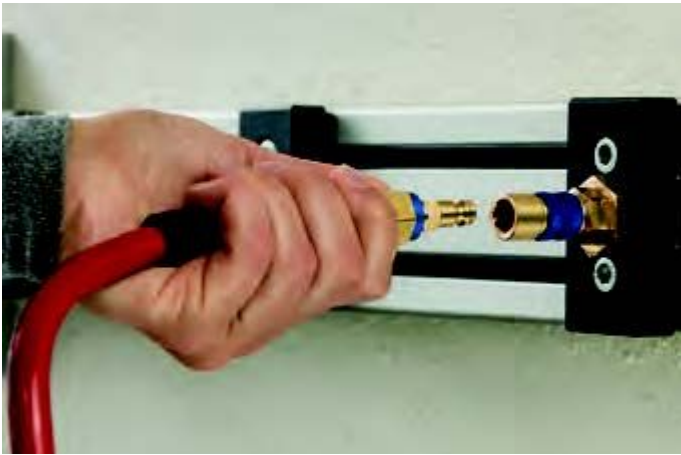

ESMK VE KOPP KLEP DN5 G1/8 BU BRUIN

Product Images

Algemene specificaties

- Met één hand te bedienen
- Alternatief voor Rectus 95/96 en Cejn 320
- Messing 58
- Met verschillende kleuren geanodiseerd gekarteld aluminium hulslen op zowel de koppelingen als de insteeknippels voor visuele duiding diverse media
- Insteeknippels met hulslen in diverse vormen. Alleen de juiste vorm (en kleur) past bij de snelkoppeling koppeling met dezelfde kleur.

(Ont)Koppelen van snelkoppelingen met kleurcodering

Koppelen: steek de insteeknippel in de koppeling.

Ontkoppelen: Schuif de huls van de koppeling naar achteren.

Materialen

Body	Messing MS 58
Huls	Geanodiseerd aluminium
Body klep	Messing MS 58
Klep	Messing MS 58
Plug	Messing MS 58 met geanodiseerd aluminium ring
Vering	RVS 1.4310
Schraapring	RVS 1.4310
Lagers	RVS 1.3541
Afdichtingen	NBR
Afdichtingsring	PVC type HPD

Specificaties

Maximale werkdruk	35 bar
Werktemperatuur	-20 °C - +100 °C
DN	5
Draad	ISO 228
Flow	310 l/min (bij 6 bar met ΔP 0,2 bar)

Bediening	Één hand
Media	Diverse

Dubbelzijdige afsluiting

Koppeling met klep - nippel met klep

Bij deze uitvoering is zowel de koppeling als de insteeknippel voorzien van een klep (double shut-off). Dit voorkomt dat er bij ontkoppeling media lekt. Bovendien blijft de druk altijd op peil.

Deze koppelingen kunt u ook gebruiken in combinatie met insteeknippels DN 7.2 zonder klep. Echter, u kunt onderstaande insteeknippels niet combineren met koppelingen DN 7.2 zonder klep.