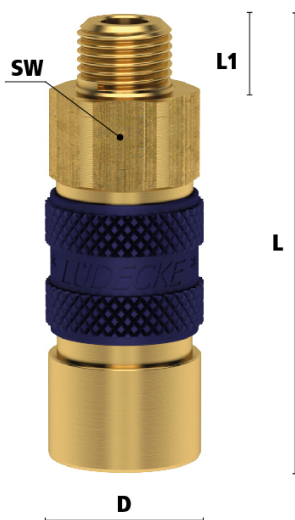

ESMK VE KOPP KLEP DN5 G1/8 BU BLAUW

Product Images

Algemene specificaties

- Met één hand te bedienen
- Alternatief voor Rectus 95/96 en Cejn 320
- Messing 58
- Met verschillende kleuren geanodiseerd gekarteld aluminium hulslen op zowel de koppelingen als de insteeknippels voor visuele duiding diverse media
- Insteeknippels met hulslen in diverse vormen. Alleen de juiste vorm (en kleur) past bij de snelkoppeling koppeling met dezelfde kleur.

(Ont)Koppelen van snelkoppelingen met kleurcodering

Koppelen: steek de insteeknippel in de koppeling.

Ontkoppelen: Schuif de huls van de koppeling naar achteren.

Materialen

Body	Messing MS 58
Huls	Geanodiseerd aluminium
Body klep	Messing MS 58
Klep	Messing MS 58
Plug	Messing MS 58 met geanodiseerd aluminium ring
Vering	RVS 1.4310
Schraapring	RVS 1.4310
Lagers	RVS 1.3541
Afdichtingen	NBR
Afdichtingsring	PVC type HPD

Bij deze uitvoering is zowel de koppeling als de insteeknippel voorzien van een klep (double shut-off). Dit voorkomt dat er bij ontkoppeling media lekt. Bovendien blijft de druk altijd op peil.

Deze koppelingen kunt u ook gebruiken in combinatie met insteeknippels DN 7.2 zonder klep. Echter, u kunt onderstaande insteeknippels niet combineren met koppelingen DN 7.2 zonder klep.

Let op: deze koppelingen kunnen gebruikt worden met nippels DN 5 zonder klep. Echter, deze nippels kunnen niet verbonden worden met de standaard DN 5 koppelingen zonder klep.

Dimensies

Artikelnummer	Draad	L	SW	D	L1	Gewicht
ESMK18AABBL	1/8" BSPP	47	14	16	7	35
ESMK14AABBL	1/4" BSPP	49	17	16	9	44