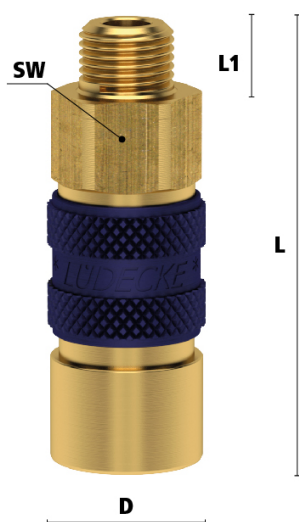

ESMK VE KOPP KLEP DN5 G1/4 BU BLAUW

Product Images

Algemene specificaties

- Met één hand te bedienen
- Alternatief voor Rectus 95/96 en Cejn 320
- Messing 58
- Met verschillende kleuren geanodiseerd gekarteld aluminium hulslen op zowel de koppelingen als de insteeknippels voor visuele duiding diverse media
- Insteeknippels met hulslen in diverse vormen. Alleen de juiste vorm (en kleur) past bij de snelkoppeling koppeling met dezelfde kleur.

(Ont)Koppelen van snelkoppelingen met kleurcodering

Koppelen: steek de insteeknippel in de koppeling.

Ontkoppelen: Schuif de huls van de koppeling naar achteren.

Materialen

Body	Messing MS 58
Huls	Geanodiseerd aluminium
Body klep	Messing MS 58
Klep	Messing MS 58
Plug	Messing MS 58 met geanodiseerd aluminium ring
Vering	RVS 1.4310
Schraapring	RVS 1.4310
Lagers	RVS 1.3541
Afdichtingen	NBR
Afdichtingsring	PVC type HPD

Bij deze uitvoering is zowel de koppeling als de insteeknippel voorzien van een klep (double shut-off). Dit voorkomt dat er bij ontkoppeling media lekt. Bovendien blijft de druk altijd op peil.

Deze koppelingen kunt u ook gebruiken in combinatie met insteeknippels DN 7.2 zonder klep. Echter, u kunt onderstaande insteeknippels niet combineren met koppelingen DN 7.2 zonder klep.

Let op: deze koppelingen kunnen gebruikt worden met nippels DN 5 zonder klep. Echter, deze nippels kunnen niet verbonden worden met de standaard DN 5 koppelingen zonder klep.

Dimensies

Artikelnummer	Draad	L	SW	D	L1	Gewicht
ESMK18AABBL	1/8" BSPP	47	14	16	7	35
ESMK14AABBL	1/4" BSPP	49	17	16	9	44