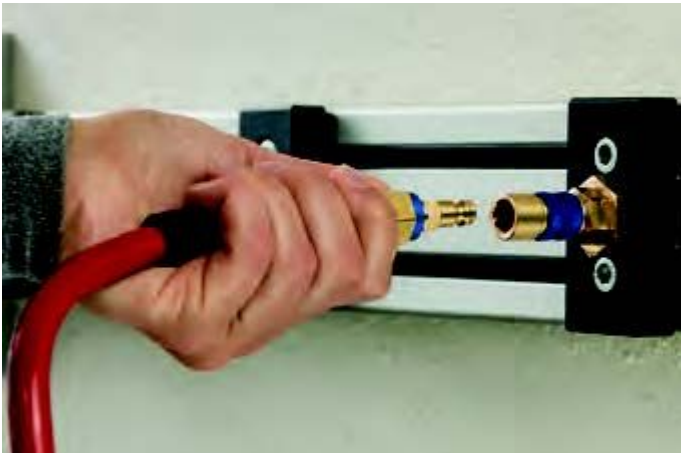

ESMK VE KOPP KLEP DN5 G1/4 BU BLAUW

Product Images

Algemene specificaties

- Met één hand te bedienen
- Alternatief voor Rectus 95/96 en Cejn 320
- Messing 58
- Met verschillende kleuren geanodiseerd gekarteld aluminium hulslen op zowel de koppelingen als de insteeknippels voor visuele duiding diverse media
- Insteeknippels met hulslen in diverse vormen. Alleen de juiste vorm (en kleur) past bij de snelkoppeling koppeling met dezelfde kleur.

(Ont)Koppelen van snelkoppelingen met kleurcodering

Koppelen: steek de insteeknippel in de koppeling.

Ontkoppelen: Schuif de huls van de koppeling naar achteren.

Materialen

Body	Messing MS 58
Huls	Geanodiseerd aluminium
Body klep	Messing MS 58
Klep	Messing MS 58
Plug	Messing MS 58 met geanodiseerd aluminium ring
Vering	RVS 1.4310
Schraapring	RVS 1.4310
Lagers	RVS 1.3541
Afdichtingen	NBR
Afdichtingsring	PVC type HPD

Specificaties

Maximale werkdruk	35 bar
Werktemperatuur	-20 °C - +100 °C
DN	5
Draad	ISO 228
Flow	310 l/min (bij 6 bar met ΔP 0,2 bar)

Bediening	Één hand
Media	Diverse

Dubbelzijdige afsluiting

Koppeling met klep - nippel met klep

Bij deze uitvoering is zowel de koppeling als de insteeknippel voorzien van een klep (double shut-off). Dit voorkomt dat er bij ontkoppeling media lekt. Bovendien blijft de druk altijd op peil.

Deze koppelingen kunt u ook gebruiken in combinatie met insteeknippels DN 7.2 zonder klep. Echter, u kunt onderstaande insteeknippels niet combineren met koppelingen DN 7.2 zonder klep.