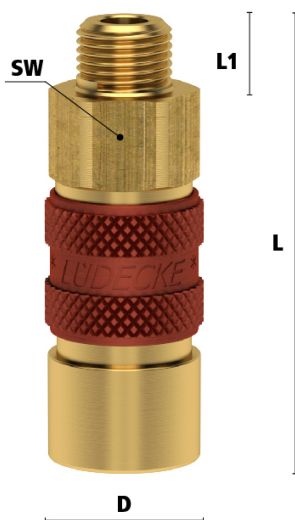

ESMK VE KOPP KLEP DN5 G1/8 BU ROOD

Product Images

Algemene specificaties

- Met één hand te bedienen
- Alternatief voor Rectus 95/96 en Cejn 320
- Messing 58
- Met verschillende kleuren geanodiseerd gekarteld aluminium hulslen op zowel de koppelingen als de insteeknippels voor visuele duiding diverse media
- Insteeknippels met hulslen in diverse vormen. Alleen de juiste vorm (en kleur) past bij de snelkoppeling koppeling met dezelfde kleur.

(Ont)Koppelen van snelkoppelingen met kleurcodering

Koppelen: steek de insteeknippel in de koppeling.

Ontkoppelen: Schuif de huls van de koppeling naar achteren.

Materialen

Body	Messing MS 58
Huls	Geanodiseerd aluminium
Body klep	Messing MS 58
Klep	Messing MS 58
Plug	Messing MS 58 met geanodiseerd aluminium ring
Vering	RVS 1.4310
Schraapring	RVS 1.4310
Lagers	RVS 1.3541
Afdichtingen	NBR
Afdichtingsring	PVC type HPD

Bij deze uitvoering is zowel de koppeling als de insteeknippel voorzien van een klep (double shut-off). Dit voorkomt dat er bij ontkoppeling media lekt. Bovendien blijft de druk altijd op peil.

Deze koppelingen kunt u ook gebruiken in combinatie met insteeknippels DN 7.2 zonder klep. Echter, u kunt onderstaande insteeknippels niet combineren met koppelingen DN 7.2 zonder klep.

Let op: deze koppelingen kunnen gebruikt worden met nippels DN 5 zonder klep. Echter, deze nippels kunnen niet verbonden worden met de standaard DN 5 koppelingen zonder klep.

Dimensies

Artikelnummer	Draad	L	SW	D	L1	Gewicht
ESMK18AABR	1/8" BSPP	47	14	16	7	35
ESMK14AABR	1/4" BSPP	49	17	16	9	44