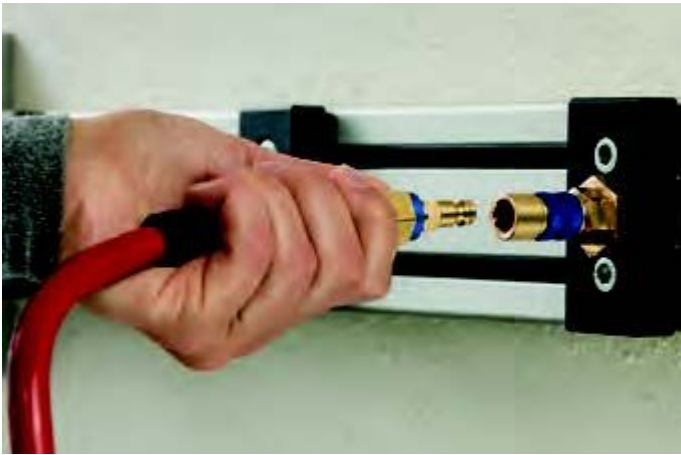

ESMK VE KOPP KLEP DN5 G1/8 BU ROOD

Product Images

Algemene specificaties

- Met één hand te bedienen
- Alternatief voor Rectus 95/96 en Cejn 320
- Messing 58
- Met verschillende kleuren geanodiseerd gekarteld aluminium hulslen op zowel de koppelingen als de insteeknippels voor visuele duiding diverse media
- Insteeknippels met hulslen in diverse vormen. Alleen de juiste vorm (en kleur) past bij de snelkoppeling koppeling met dezelfde kleur.

(Ont)Koppelen van snelkoppelingen met kleurcodering

Koppelen: steek de insteeknippel in de koppeling.

Ontkoppelen: Schuif de huls van de koppeling naar achteren.

Materialen

Body	Messing MS 58
Huls	Geanodiseerd aluminium
Body klep	Messing MS 58
Klep	Messing MS 58
Plug	Messing MS 58 met geanodiseerd aluminium ring
Vering	RVS 1.4310
Schraapring	RVS 1.4310
Lagers	RVS 1.3541
Afdichtingen	NBR
Afdichtingsring	PVC type HPD

Specificaties

Maximale werkdruk	35 bar
Werktemperatuur	-20 °C - +100 °C
DN	5
Draad	ISO 228
Flow	310 l/min (bij 6 bar met ΔP 0,2 bar)

Bediening	Één hand
Media	Diverse

Dubbelzijdige afsluiting

Koppeling met klep - nippel met klep

Bij deze uitvoering is zowel de koppeling als de insteeknippel voorzien van een klep (double shut-off). Dit voorkomt dat er bij ontkoppeling media lekt. Bovendien blijft de druk altijd op peil.

Deze koppelingen kunt u ook gebruiken in combinatie met insteeknippels DN 7.2 zonder klep. Echter, u kunt onderstaande insteeknippels niet combineren met koppelingen DN 7.2 zonder klep.