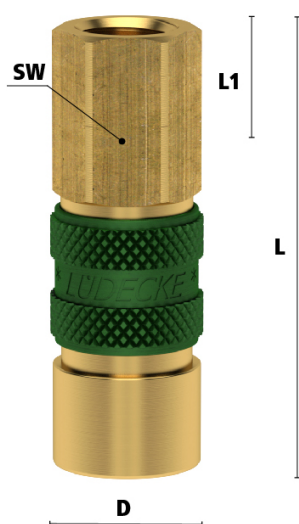

ESMK VE KOPP KLEP DN5 G1/8 BI GROEN

Product Images

Algemene specificaties

- Met één hand te bedienen
- Alternatief voor Rectus 95/96 en Cejn 320
- Messing 58
- Met verschillende kleuren geanodiseerd gekarteld aluminium hulslen op zowel de koppelingen als de insteeknippels voor visuele duiding diverse media
- Insteeknippels met hulslen in diverse vormen. Alleen de juiste vorm (en kleur) past bij de snelkoppeling koppeling met dezelfde kleur.

Bij deze uitvoering is zowel de koppeling als de insteeknippel voorzien van een klep (double shut-off). Dit voorkomt dat er bij ontkoppeling media lekt. Bovendien blijft de druk altijd op peil.

Deze koppelingen kunt u ook gebruiken in combinatie met insteeknippels DN 7.2 zonder klep. Echter, u kunt onderstaande insteeknippels niet combineren met koppelingen DN 7.2 zonder klep.

Let op: deze koppelingen kunnen gebruikt worden met nippels DN 5 zonder klep. Echter, deze nippels kunnen niet verbonden worden met de standaard DN 5 koppelingen zonder klep.

Dimensies

Artikelnummer	Draad	L	SW	D	L1	Gewicht
ESMK18IABG	1/8" BSPP	47	14	16	7	40
ESMK14IABG	1/4" BSPP	49	17	16	9	46

Additional Information

EAN Code	8719426597378
Artikelnummer	ESMK18IABG
Doorlaat	DN 5
Fabrikant	Ludecke
Insteeknippel of snelkoppeling?	Snelkoppeling
Profiel	Overig
Veiligheidsnorm	Niet conform ARBO
Aansluiting	1/8"
Bediening	Schuifhuls
Klep	Ja, dubbele afsluiting
Materiaal	Messing
Type aansluiting	Binnendraad
Draadsoort	BSPP