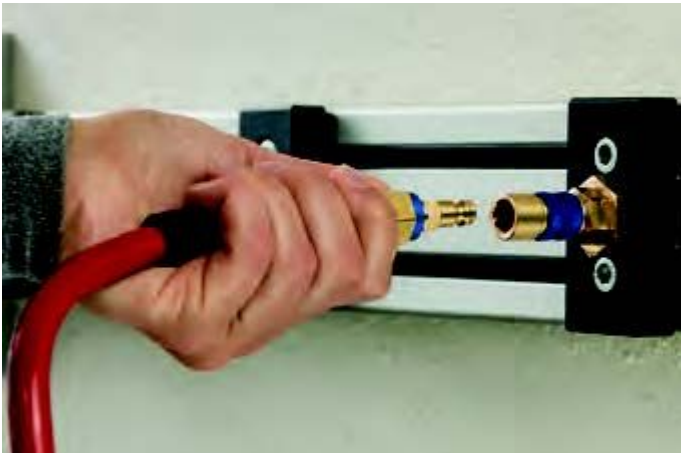

ESMK VE KOPP KLEP DN5 G1/4 BI GROEN

Product Images

Algemene specificaties

- Met één hand te bedienen
- Alternatief voor Rectus 95/96 en Cejn 320
- Messing 58
- Met verschillende kleuren geanodiseerd gekarteld aluminium hulslen op zowel de koppelingen als de insteeknippels voor visuele duiding diverse media
- Insteeknippels met hulslen in diverse vormen. Alleen de juiste vorm (en kleur) past bij de snelkoppeling koppeling met dezelfde kleur.

(Ont)Koppelen van snelkoppelingen met kleurcodering

Koppelen: steek de insteeknippel in de koppeling.

Ontkoppelen: Schuif de huls van de koppeling naar achteren.

Materialen

Body	Messing MS 58
Huls	Geanodiseerd aluminium
Body klep	Messing MS 58
Klep	Messing MS 58
Plug	Messing MS 58 met geanodiseerd aluminium ring
Vering	RVS 1.4310
Schraapring	RVS 1.4310
Lagers	RVS 1.3541
Afdichtingen	NBR
Afdichtingsring	PVC type HPD

Specificaties

Maximale werkdruk	35 bar
Werktemperatuur	-20 °C - +100 °C
DN	5
Draad	ISO 228
Flow	310 l/min (bij 6 bar met ΔP 0,2 bar)

Bediening	Één hand
Media	Diverse

Dubbelzijdige afsluiting

Koppeling met klep - nippel met klep

Bij deze uitvoering is zowel de koppeling als de insteeknippel voorzien van een klep (double shut-off). Dit voorkomt dat er bij ontkoppeling media lekt. Bovendien blijft de druk altijd op peil.

Deze koppelingen kunt u ook gebruiken in combinatie met insteeknippels DN 7.2 zonder klep. Echter, u kunt onderstaande insteeknippels niet combineren met koppelingen DN 7.2 zonder klep.