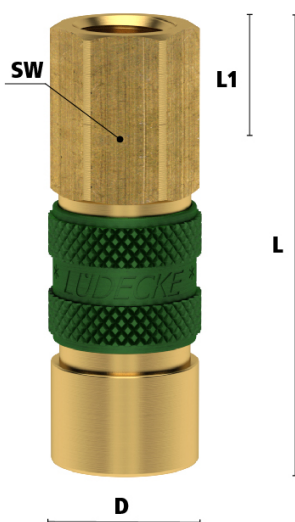

ESMK VE KOPP KLEP DN5 G1/4 BI GROEN

Product Images

Algemene specificaties

- Met één hand te bedienen
- Alternatief voor Rectus 95/96 en Cejn 320
- Messing 58
- Met verschillende kleuren geanodiseerd gekarteld aluminium hulslen op zowel de koppelingen als de insteeknippels voor visuele duiding diverse media
- Insteeknippels met hulslen in diverse vormen. Alleen de juiste vorm (en kleur) past bij de snelkoppeling koppeling met dezelfde kleur.

(Ont)Koppelen van snelkoppelingen met kleurcodering

Koppelen: steek de insteeknippel in de koppeling.

Ontkoppelen: Schuif de huls van de koppeling naar achteren.

Materialen

Body	Messing MS 58
Huls	Geanodiseerd aluminium
Body klep	Messing MS 58
Klep	Messing MS 58
Plug	Messing MS 58 met geanodiseerd aluminium ring
Vering	RVS 1.4310
Schraapring	RVS 1.4310
Lagers	RVS 1.3541
Afdichtingen	NBR
Afdichtingsring	PVC type HPD

Bij deze uitvoering is zowel de koppeling als de insteeknippel voorzien van een klep (double shut-off). Dit voorkomt dat er bij ontkoppeling media lekt. Bovendien blijft de druk altijd op peil.

Deze koppelingen kunt u ook gebruiken in combinatie met insteeknippels DN 7.2 zonder klep. Echter, u kunt onderstaande insteeknippels niet combineren met koppelingen DN 7.2 zonder klep.

Let op: deze koppelingen kunnen gebruikt worden met nippels DN 5 zonder klep. Echter, deze nippels kunnen niet verbonden worden met de standaard DN 5 koppelingen zonder klep.

Dimensies

Artikelnummer	Draad	L	SW	D	L1	Gewicht
ESMK18IABG	1/8" BSPP	47	14	16	7	40
ESMK14IABG	1/4" BSPP	49	17	16	9	46