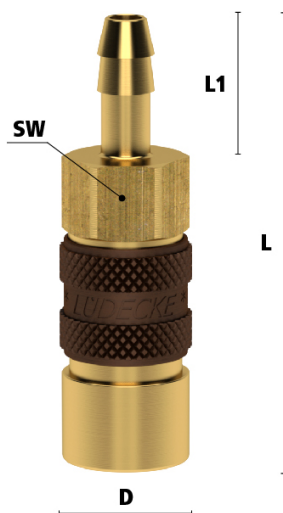

ESMK VE KOPP KLEP DN5 SL 9 MM BRUIN

Product Images

Algemene specificaties

- Met één hand te bedienen
- Alternatief voor Rectus 95/96 en Cejn 320
- Messing 58
- Met verschillende kleuren geanodiseerd gekarteld aluminium hulsen op zowel de koppelingen als de insteeknippels voor visuele duiding diverse media
- Insteeknippels met hulsen in diverse vormen. Alleen de juiste vorm (en kleur) past bij de snelkoppeling koppeling met dezelfde kleur.

(Ont)Koppelen van snelkoppelingen met kleurcodering

Koppelen: steek de insteeknippel in de koppeling.

Ontkoppelen: Schuif de huls van de koppeling naar achteren.

Materialen

Body	Messing MS 58
Huls	Geanodiseerd aluminium
Body klep	Messing MS 58
Klep	Messing MS 58
Plug	Messing MS 58 met geanodiseerd aluminium ring
Vering	RVS 1.4310
Schraapring	RVS 1.4310
Lagers	RVS 1.3541
Afdichtingen	NBR
Afdichtingsring	PVC type HPD

Bij deze uitvoering is zowel de koppeling als de insteeknippel voorzien van een klep (double shut-off). Dit voorkomt dat er bij ontkoppeling media lekt. Bovendien blijft de druk altijd op peil.

Deze koppelingen kunt u ook gebruiken in combinatie met insteeknippels DN 7.2 zonder klep. Echter, u kunt onderstaande insteeknippels niet combineren met koppelingen DN 7.2 zonder klep.

Let op: deze koppelingen kunnen gebruikt worden met nippels DN 5 zonder klep. Echter, deze nippels kunnen niet verbonden worden met de standaard DN 5 koppelingen zonder klep.

Dimensies

Artikelnummer	Slang	L	SW	D	L1	Gewicht
ESMK6TABBR	6 mm	56	14	16	17	35
ESMK9TABBR	9 mm	54	14	16	17	37