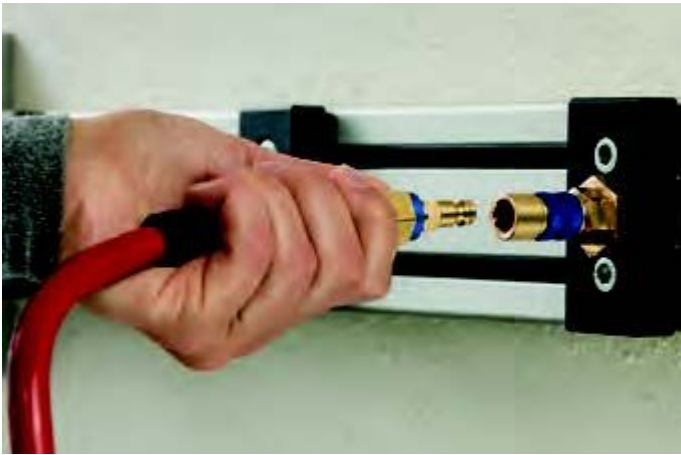

ESMK VE KOPP KLEP DN5 SL 9 MM BRUIN

Product Images

Algemene specificaties

- Met één hand te bedienen
- Alternatief voor Rectus 95/96 en Cejn 320
- Messing 58
- Met verschillende kleuren geanodiseerd gekarteld aluminium hulsen op zowel de koppelingen als de insteeknippels voor visuele duiding diverse media
- Insteeknippels met hulsen in diverse vormen. Alleen de juiste vorm (en kleur) past bij de snelkoppeling koppeling met dezelfde kleur.

(Ont)Koppelen van snelkoppelingen met kleurcodering

Koppelen: steek de insteeknippel in de koppeling.

Ontkoppelen: Schuif de huls van de koppeling naar achteren.

Materialen

Body	Messing MS 58
Huls	Geanodiseerd aluminium
Body klep	Messing MS 58
Klep	Messing MS 58
Plug	Messing MS 58 met geanodiseerd aluminium ring
Vering	RVS 1.4310
Schraapring	RVS 1.4310
Lagers	RVS 1.3541
Afdichtingen	NBR
Afdichtingsring	PVC type HPD

Specificaties

Maximale werkdruk	35 bar
Werktemperatuur	-20 °C - +100 °C
DN	5
Draad	ISO 228
Flow	310 l/min (bij 6 bar met ΔP 0,2 bar)

Bediening	Één hand
Media	Diverse

Dubbelzijdige afsluiting

Koppeling met klep - nippel met klep

Bij deze uitvoering is zowel de koppeling als de insteeknippel voorzien van een klep (double shut-off). Dit voorkomt dat er bij ontkoppeling media lekt. Bovendien blijft de druk altijd op peil.

Deze koppelingen kunt u ook gebruiken in combinatie met insteeknippels DN 7.2 zonder klep. Echter, u kunt onderstaande insteeknippels niet combineren met koppelingen DN 7.2 zonder klep.