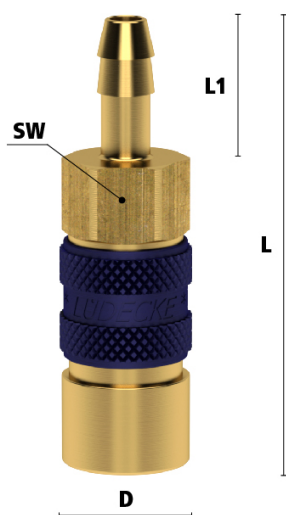

ESMK VE KOPP KLEP DN5 SL 6 MM BLAUW

Product Images

Algemene specificaties

- Met één hand te bedienen
- Alternatief voor Rectus 95/96 en Cejn 320
- Messing 58
- Met verschillende kleuren geanodiseerd gekarteld aluminium hulslen op zowel de koppelingen als de insteeknippels voor visuele duiding diverse media
- Insteeknippels met hulslen in diverse vormen. Alleen de juiste vorm (en kleur) past bij de snelkoppeling koppeling met dezelfde kleur.

(Ont)Koppelen van snelkoppelingen met kleurcodering

Koppelen: steek de insteeknippel in de koppeling.

Ontkoppelen: Schuif de huls van de koppeling naar achteren.

Materialen

Body	Messing MS 58
Huls	Geanodiseerd aluminium
Body klep	Messing MS 58
Klep	Messing MS 58
Plug	Messing MS 58 met geanodiseerd aluminium ring
Vering	RVS 1.4310
Schraapring	RVS 1.4310
Lagers	RVS 1.3541
Afdichtingen	NBR
Afdichtingsring	PVC type HPD

Bij deze uitvoering is zowel de koppeling als de insteeknippel voorzien van een klep (double shut-off). Dit voorkomt dat er bij ontkoppeling media lekt. Bovendien blijft de druk altijd op peil.

Deze koppelingen kunt u ook gebruiken in combinatie met insteeknippels DN 7.2 zonder klep. Echter, u kunt onderstaande insteeknippels niet combineren met koppelingen DN 7.2 zonder klep.

Let op: deze koppelingen kunnen gebruikt worden met nippels DN 5 zonder klep. Echter, deze nippels kunnen niet verbonden worden met de standaard DN 5 koppelingen zonder klep.

Dimensies

Artikelnummer	Slang	L	SW	D	L1	Gewicht
ESMK6TABBL	6 mm	56	14	16	17	35
ESMK9TABBL	9 mm	54	14	16	17	37