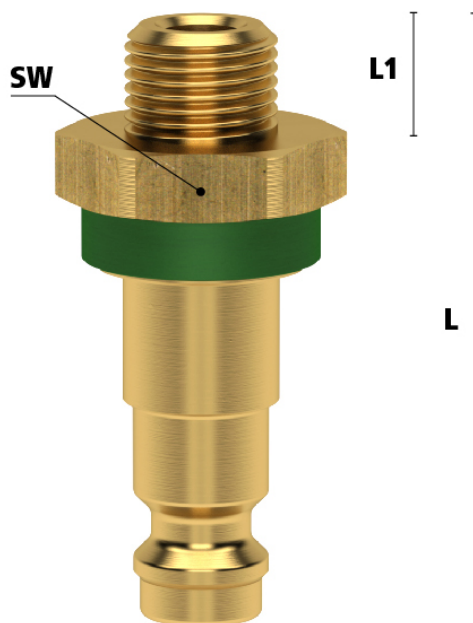

ESMK STEEKNIP KLEP DN5 G1/4 BU GR

Product Images

Algemene specificaties

- Met één hand te bedienen
- Alternatief voor Rectus 95/96 en Cejn 320
- Messing 58
- Met verschillende kleuren geanodiseerd gekarteld aluminium hulslen op zowel de koppelingen als de insteeknippels voor visuele duiding diverse media
- Insteeknippels met hulslen in diverse vormen. Alleen de juiste vorm (en kleur) past bij de snelkoppeling koppeling met dezelfde kleur.

(Ont)Koppelen van snelkoppelingen met kleurcodering

Koppelen: steek de insteeknippel in de koppeling.

Ontkoppelen: Schuif de huls van de koppeling naar achteren.

Materialen

Body	Messing MS 58
Huls	Geanodiseerd aluminium
Body klep	Messing MS 58
Klep	Messing MS 58
Plug	Messing MS 58 met geanodiseerd aluminium ring
Vering	RVS 1.4310
Schraapring	RVS 1.4310
Lagers	RVS 1.3541
Afdichtingen	NBR
Afdichtingsring	PVC type HPD

Bij deze uitvoering is zowel de koppeling als de insteeknippel voorzien van een klep (double shut-off). Dit voorkomt dat er bij ontkoppeling media lekt. Bovendien blijft de druk altijd op peil.

Deze koppelingen kunt u ook gebruiken in combinatie met insteeknippels DN 7.2 zonder klep. Echter, u kunt onderstaande insteeknippels niet combineren met koppelingen DN 7.2 zonder klep.

Let op: deze koppelingen kunnen gebruikt worden met nippels DN 5 zonder klep. Echter, deze nippels kunnen niet verbonden worden met de standaard DN 5 koppelingen zonder klep.

Dimensies

Artikelnummer	Draad	L	SW	L1	Gewicht
---------------	-------	---	----	----	---------