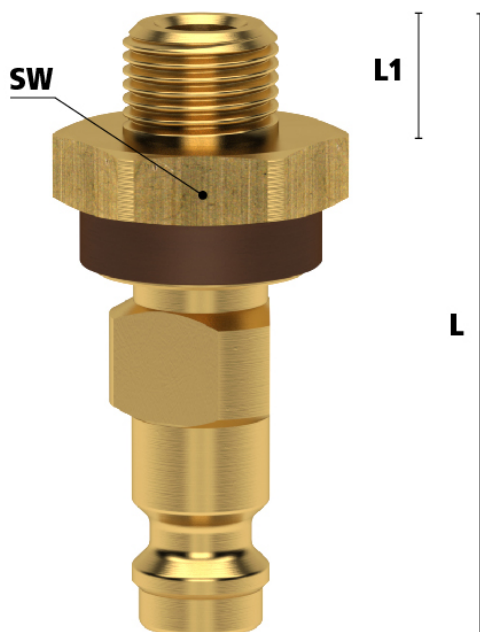

ESMK STEEKNIP KLEP DN5 G1/8 BU BR

Product Images

Algemene specificaties

- Met één hand te bedienen
- Alternatief voor Rectus 95/96 en Cejn 320
- Messing 58
- Met verschillende kleuren geanodiseerd gekarteld aluminium hulslen op zowel de koppelingen als de insteeknippels voor visuele duiding diverse media
- Insteeknippels met hulslen in diverse vormen. Alleen de juiste vorm (en kleur) past bij de snelkoppeling koppeling met dezelfde kleur.

(Ont)Koppelen van snelkoppelingen met kleurcodering

Koppelen: steek de insteeknippel in de koppeling.

Ontkoppelen: Schuif de huls van de koppeling naar achteren.

Materialen

Body	Messing MS 58
Huls	Geanodiseerd aluminium
Body klep	Messing MS 58
Klep	Messing MS 58
Plug	Messing MS 58 met geanodiseerd aluminium ring
Vering	RVS 1.4310
Schraapring	RVS 1.4310
Lagers	RVS 1.3541
Afdichtingen	NBR
Afdichtingsring	PVC type HPD

Bij deze uitvoering is zowel de koppeling als de insteeknippel voorzien van een klep (double shut-off). Dit voorkomt dat er bij ontkoppeling media lekt. Bovendien blijft de druk altijd op peil.

Deze koppelingen kunt u ook gebruiken in combinatie met insteeknippels DN 7.2 zonder klep. Echter, u kunt onderstaande insteeknippels niet combineren met koppelingen DN 7.2 zonder klep.

Let op: deze koppelingen kunnen gebruikt worden met nippels DN 5 zonder klep. Echter, deze nippels kunnen niet verbonden worden met de standaard DN 5 koppelingen zonder klep.

Dimensies

Artikelnummer	Draad	L	SW	L1	Gewicht
---------------	-------	---	----	----	---------