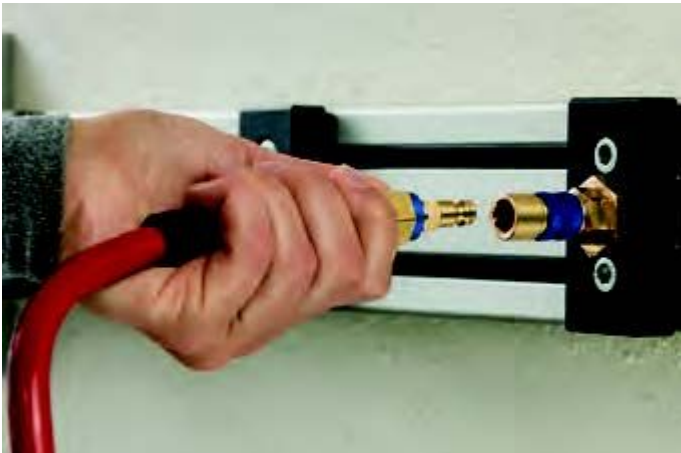

ESMK STEEKNIP KLEP DN5 G1/4 BU RO

Product Images

Algemene specificaties

- Met één hand te bedienen
- Alternatief voor Rectus 95/96 en Cejn 320
- Messing 58
- Met verschillende kleuren geanodiseerd gekarteld aluminium hulslen op zowel de koppelingen als de insteeknippels voor visuele duiding diverse media
- Insteeknippels met hulslen in diverse vormen. Alleen de juiste vorm (en kleur) past bij de snelkoppeling koppeling met dezelfde kleur.

(Ont)Koppelen van snelkoppelingen met kleurcodering

Koppelen: steek de insteeknippel in de koppeling.

Ontkoppelen: Schuif de huls van de koppeling naar achteren.

Materialen

Body	Messing MS 58
Huls	Geanodiseerd aluminium
Body klep	Messing MS 58
Klep	Messing MS 58
Plug	Messing MS 58 met geanodiseerd aluminium ring
Vering	RVS 1.4310
Schraapring	RVS 1.4310
Lagers	RVS 1.3541
Afdichtingen	NBR
Afdichtingsring	PVC type HPD

Specificaties

Maximale werkdruk	35 bar
Werktemperatuur	-20 °C - +100 °C
DN	5
Draad	ISO 228
Flow	310 l/min (bij 6 bar met ΔP 0,2 bar)

Bediening	Één hand
Media	Diverse

Dubbelzijdige afsluiting

Koppeling met klep - nippel met klep

Bij deze uitvoering is zowel de koppeling als de insteeknippel voorzien van een klep (double shut-off). Dit voorkomt dat er bij ontkoppeling media lekt. Bovendien blijft de druk altijd op peil.

Deze koppelingen kunt u ook gebruiken in combinatie met insteeknippels DN 7.2 zonder klep. Echter, u kunt onderstaande insteeknippels niet combineren met koppelingen DN 7.2 zonder klep.