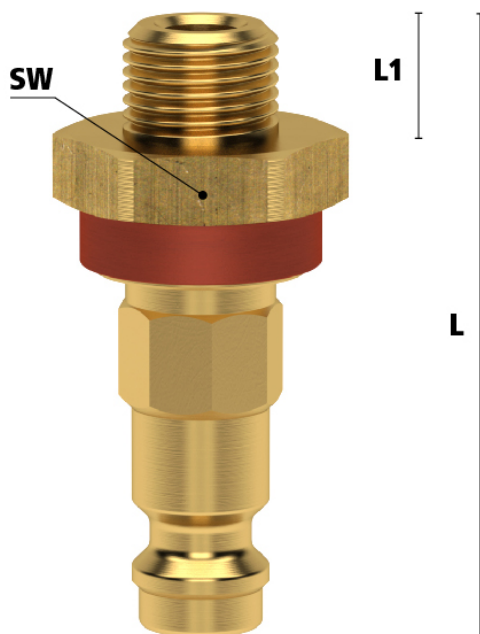

ESMK STEEKNIP KLEP DN5 G1/4 BU RO

Product Images

Algemene specificaties

- Met één hand te bedienen
- Alternatief voor Rectus 95/96 en Cejn 320
- Messing 58
- Met verschillende kleuren geanodiseerd gekarteld aluminium hulslen op zowel de koppelingen als de insteeknippels voor visuele duiding diverse media
- Insteeknippels met hulslen in diverse vormen. Alleen de juiste vorm (en kleur) past bij de snelkoppeling koppeling met dezelfde kleur.

(Ont)Koppelen van snelkoppelingen met kleurcodering

Koppelen: steek de insteeknippel in de koppeling.

Ontkoppelen: Schuif de huls van de koppeling naar achteren.

Materialen

Body	Messing MS 58
Huls	Geanodiseerd aluminium
Body klep	Messing MS 58
Klep	Messing MS 58
Plug	Messing MS 58 met geanodiseerd aluminium ring
Vering	RVS 1.4310
Schraapring	RVS 1.4310
Lagers	RVS 1.3541
Afdichtingen	NBR
Afdichtingsring	PVC type HPD

Bij deze uitvoering is zowel de koppeling als de insteeknippel voorzien van een klep (double shut-off). Dit voorkomt dat er bij ontkoppeling media lekt. Bovendien blijft de druk altijd op peil.

Deze koppelingen kunt u ook gebruiken in combinatie met insteeknippels DN 7.2 zonder klep. Echter, u kunt onderstaande insteeknippels niet combineren met koppelingen DN 7.2 zonder klep.

Let op: deze koppelingen kunnen gebruikt worden met nippels DN 5 zonder klep. Echter, deze nippels kunnen niet verbonden worden met de standaard DN 5 koppelingen zonder klep.

Dimensies

Artikelnummer	Draad	L	SW	L1	Gewicht
---------------	-------	---	----	----	---------