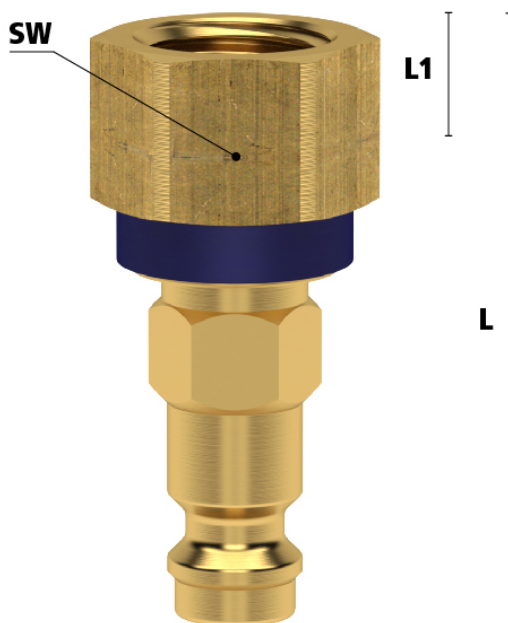

(Ont)Koppelen van snelkoppelingen met kleurcodering

Koppelen: steek de insteeknippel in de koppeling.

Ontkoppelen: Schuif de huls van de koppeling naar achteren.

Materialen

Body	Messing MS 58
Huls	Geanodiseerd aluminium
Body klep	Messing MS 58
Klep	Messing MS 58
Plug	Messing MS 58 met geanodiseerd aluminium ring
Vering	RVS 1.4310
Schraapring	RVS 1.4310
Lagers	RVS 1.3541
Afdichtingen	NBR
Afdichtingsring	PVC type HPD

Bij deze uitvoering is zowel de koppeling als de insteeknippel voorzien van een klep (double shut-off). Dit voorkomt dat er bij ontkoppeling media lekt. Bovendien blijft de druk altijd op peil.

Deze koppelingen kunt u ook gebruiken in combinatie met insteeknippels DN 7.2 zonder klep. Echter, u kunt onderstaande insteeknippels niet combineren met koppelingen DN 7.2 zonder klep.

Let op: deze koppelingen kunnen gebruikt worden met nippels DN 5 zonder klep. Echter, deze nippels kunnen niet verbonden worden met de standaard DN 5 koppelingen zonder klep.

Dimensies

Artikelnummer	Draad	L	SW	L1	Gewicht
---------------	-------	---	----	----	---------

ESMK18NIABBL	1/8" BSPP	38	17	5	15
ESMK14NIABBL	1/4" BSPP	40	17	7	25

Additional Information

EAN Code	8719426597651
Artikelnummer	ESMK18NIABBL
Merk	Ludecke
Doorlaat	DN 5
Fabrikant	Ludecke
Insteeknippel of snelkoppeling?	Insteeknippel
Profiel	Overig
Soort	Grip
Veiligheidsnorm	Niet conform ARBO
Aansluiting	1/8"
Klep	Ja
Materiaal	Messing
Type aansluiting	Binnendraad
Draadsoort	BSPP