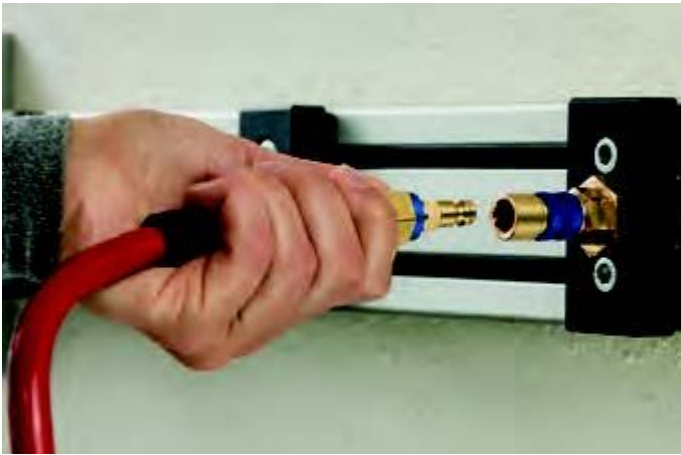

ESMK STEEKNIP KLEP DN5 G1/8 BI BL

Product Images

Algemene specificaties

- Met één hand te bedienen
- Alternatief voor Rectus 95/96 en Cejn 320
- Messing 58
- Met verschillende kleuren geanodiseerd gekarteld aluminium hulslen op zowel de koppelingen als de insteeknippels voor visuele duiding diverse media
- Insteeknippels met hulslen in diverse vormen. Alleen de juiste vorm (en kleur) past bij de snelkoppeling koppeling met dezelfde kleur.

(Ont)Koppelen van snelkoppelingen met kleurcodering

Koppelen: steek de insteeknippel in de koppeling.

Ontkoppelen: Schuif de huls van de koppeling naar achteren.

Materialen

Body	Messing MS 58
Huls	Geanodiseerd aluminium
Body klep	Messing MS 58
Klep	Messing MS 58
Plug	Messing MS 58 met geanodiseerd aluminium ring
Vering	RVS 1.4310
Schraapring	RVS 1.4310
Lagers	RVS 1.3541
Afdichtingen	NBR
Afdichtingsring	PVC type HPD

Specificaties

Maximale werkdruk	35 bar
Werktemperatuur	-20 °C - +100 °C
DN	5
Draad	ISO 228
Flow	310 l/min (bij 6 bar met ΔP 0,2 bar)

Bediening	Één hand
Media	Diverse

Dubbelzijdige afsluiting

Koppeling met klep - nippel met klep

Bij deze uitvoering is zowel de koppeling als de insteeknippel voorzien van een klep (double shut-off). Dit voorkomt dat er bij ontkoppeling media lekt. Bovendien blijft de druk altijd op peil.

Deze koppelingen kunt u ook gebruiken in combinatie met insteeknippels DN 7.2 zonder klep. Echter, u kunt onderstaande insteeknippels niet combineren met koppelingen DN 7.2 zonder klep.