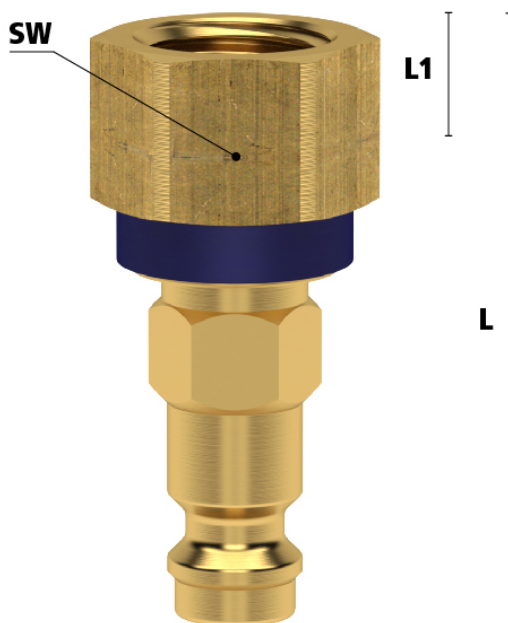

ESMK STEEKNIP KLEP DN5 G1/4 BI BL

Product Images

Algemene specificaties

- Met één hand te bedienen
- Alternatief voor Rectus 95/96 en Cejn 320
- Messing 58
- Met verschillende kleuren geanodiseerd gekarteld aluminium hulslen op zowel de koppelingen als de insteeknippels voor visuele duiding diverse media
- Insteeknippels met hulslen in diverse vormen. Alleen de juiste vorm (en kleur) past bij de snelkoppeling koppeling met dezelfde kleur.

(Ont)Koppelen van snelkoppelingen met kleurcodering

Koppelen: steek de insteeknippel in de koppeling.

Ontkoppelen: Schuif de huls van de koppeling naar achteren.

Materialen

Body	Messing MS 58
Huls	Geanodiseerd aluminium
Body klep	Messing MS 58
Klep	Messing MS 58
Plug	Messing MS 58 met geanodiseerd aluminium ring
Vering	RVS 1.4310
Schraapring	RVS 1.4310
Lagers	RVS 1.3541
Afdichtingen	NBR
Afdichtingsring	PVC type HPD

Bij deze uitvoering is zowel de koppeling als de insteeknippel voorzien van een klep (double shut-off). Dit voorkomt dat er bij ontkoppeling media lekt. Bovendien blijft de druk altijd op peil.

Deze koppelingen kunt u ook gebruiken in combinatie met insteeknippels DN 7.2 zonder klep. Echter, u kunt onderstaande insteeknippels niet combineren met koppelingen DN 7.2 zonder klep.

Let op: deze koppelingen kunnen gebruikt worden met nippels DN 5 zonder klep. Echter, deze nippels kunnen niet verbonden worden met de standaard DN 5 koppelingen zonder klep.

Dimensies

Artikelnummer	Draad	L	SW	L1	Gewicht
---------------	-------	---	----	----	---------