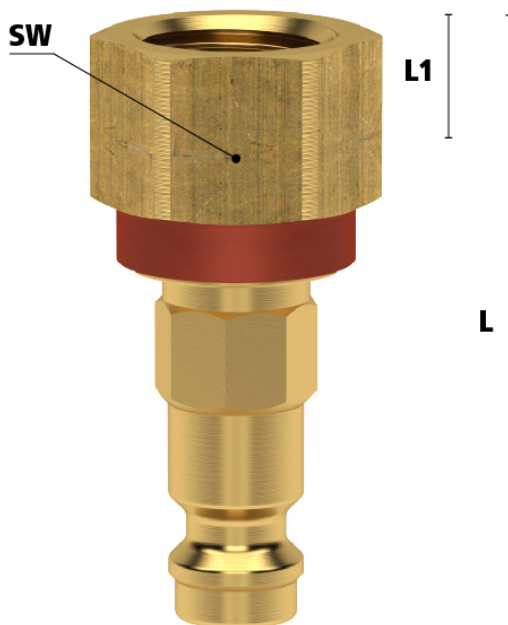

ESMK STEEKNIP KLEP DN5 G1/8 BI RO

Product Images

Algemene specificaties

- Met één hand te bedienen
- Alternatief voor Rectus 95/96 en Cejn 320
- Messing 58
- Met verschillende kleuren geanodiseerd gekarteld aluminium hulslen op zowel de koppelingen als de insteeknippels voor visuele duiding diverse media
- Insteeknippels met hulslen in diverse vormen. Alleen de juiste vorm (en kleur) past bij de snelkoppeling koppeling met dezelfde kleur.

(Ont)Koppelen van snelkoppelingen met kleurcodering

Koppelen: steek de insteeknippel in de koppeling.

Ontkoppelen: Schuif de huls van de koppeling naar achteren.

Materialen

Body	Messing MS 58
Huls	Geanodiseerd aluminium
Body klep	Messing MS 58
Klep	Messing MS 58
Plug	Messing MS 58 met geanodiseerd aluminium ring
Vering	RVS 1.4310
Schraapring	RVS 1.4310
Lagers	RVS 1.3541
Afdichtingen	NBR
Afdichtingsring	PVC type HPD

Bij deze uitvoering is zowel de koppeling als de insteeknippel voorzien van een klep (double shut-off). Dit voorkomt dat er bij ontkoppeling media lekt. Bovendien blijft de druk altijd op peil.

Deze koppelingen kunt u ook gebruiken in combinatie met insteeknippels DN 7.2 zonder klep. Echter, u kunt onderstaande insteeknippels niet combineren met koppelingen DN 7.2 zonder klep.

Let op: deze koppelingen kunnen gebruikt worden met nippels DN 5 zonder klep. Echter, deze nippels kunnen niet verbonden worden met de standaard DN 5 koppelingen zonder klep.

Dimensies

Artikelnummer	Draad	L	SW	L1	Gewicht
---------------	-------	---	----	----	---------