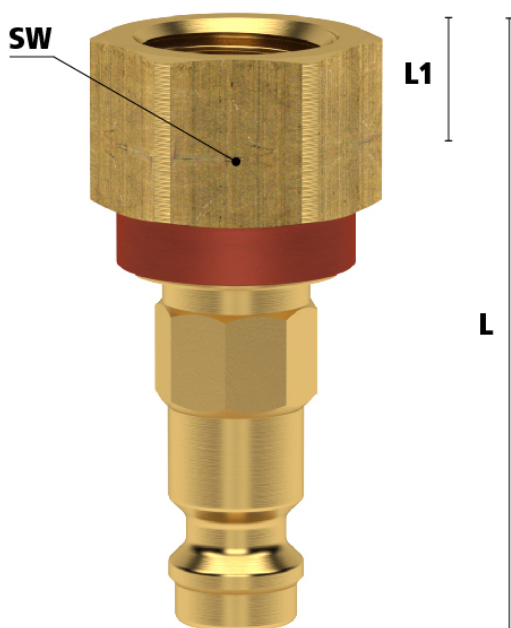

ESMK STEEKNIP KLEP DN5 G1/4 BI RO

Product Images

Algemene specificaties

- Met één hand te bedienen
- Alternatief voor Rectus 95/96 en Cejn 320
- Messing 58
- Met verschillende kleuren geanodiseerd gekarteld aluminium hulslen op zowel de koppelingen als de insteeknippels voor visuele duiding diverse media
- Insteeknippels met hulslen in diverse vormen. Alleen de juiste vorm (en kleur) past bij de snelkoppeling koppeling met dezelfde kleur.

(Ont)Koppelen van snelkoppelingen met kleurcodering

Koppelen: steek de insteeknippel in de koppeling.

Ontkoppelen: Schuif de huls van de koppeling naar achteren.

Materialen

Body	Messing MS 58
Huls	Geanodiseerd aluminium
Body klep	Messing MS 58
Klep	Messing MS 58
Plug	Messing MS 58 met geanodiseerd aluminium ring
Vering	RVS 1.4310
Schraapring	RVS 1.4310
Lagers	RVS 1.3541
Afdichtingen	NBR
Afdichtingsring	PVC type HPD

Bij deze uitvoering is zowel de koppeling als de insteeknippel voorzien van een klep (double shut-off). Dit voorkomt dat er bij ontkoppeling media lekt. Bovendien blijft de druk altijd op peil.

Deze koppelingen kunt u ook gebruiken in combinatie met insteeknippels DN 7.2 zonder klep. Echter, u kunt onderstaande insteeknippels niet combineren met koppelingen DN 7.2 zonder klep.

Let op: deze koppelingen kunnen gebruikt worden met nippels DN 5 zonder klep. Echter, deze nippels kunnen niet verbonden worden met de standaard DN 5 koppelingen zonder klep.

Dimensies

Artikelnummer	Draad	L	SW	L1	Gewicht
---------------	-------	---	----	----	---------